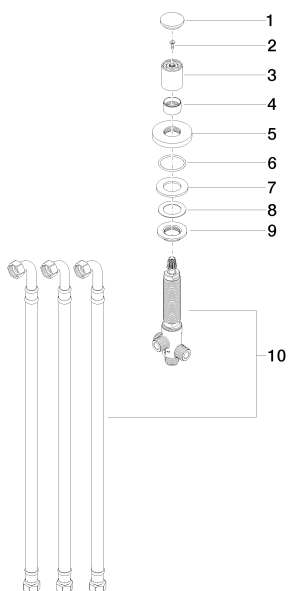

Ванна - Meta

Переключатель на два положения для монтажа на борту ванны или на краю плитки -

Артикульный номер: 29 140 660-33

- автоматическое переключение ванна/душ
- диаметр сверлёного отверстия 32 мм
- розетка Ø 60 мм
- присоединение 1/2"
- расход макс. 64,9 л/мин при гидравлическом давлении 3 бара
- Группа смесителей согл. DIN 4109: 1

чёрный матовый

Все величины в мм / дюймах = мм x 0,0394

график расхода

Ванна - Meta

Переключатель на два положения для монтажа на борту ванны или на краю плитки -

Артикульный номер: 29 140 660-33

Ванна - Meta

Переключатель на два положения для монтажа на борту ванны или на краю плитки -
 Артикульный номер: 29 140 660-33

Другие варианты поверхностей

хром
 29 140 660-00

платина матовая
 29 140 660-06

хром матовый
 29 140 660-93

Другие поверхности по запросу (x-tra Service)

Спецификация запасных частей

№	Артикульный №	Наименование	Расходуемое кол-во
1	09 20 71 003-33	Покрытие Ø 36 x 9,5 мм - чёрный матовый	1
2	90 30 30 014 00 90	Крепление M4 x 12 мм -	1
3	09 20 71 002-33	Ручка Ø 32 x 36 мм - чёрный матовый	1
4	09 16 01 012-33	кольцо Ø 26,5 x 15 мм - чёрный матовый	1
5	09 27 66 004-33	-	1
6	09 14 10 030 90	O-Ring 36,17 x 2,62 мм -	1
7	09 14 05 014 90	Прокладка NBR 70 48,0 x 27,0 x 3,0 мм -	1
8	09 14 40 002 90	Прокладка Vf 3110 41,0 x 27,0 x 1,0 мм -	1
9	09 23 10 004 90	Крепление с буртиком 3/4" -	1
10	90 17 09 051 00 90	Переключение 716x133x80 мм -	1