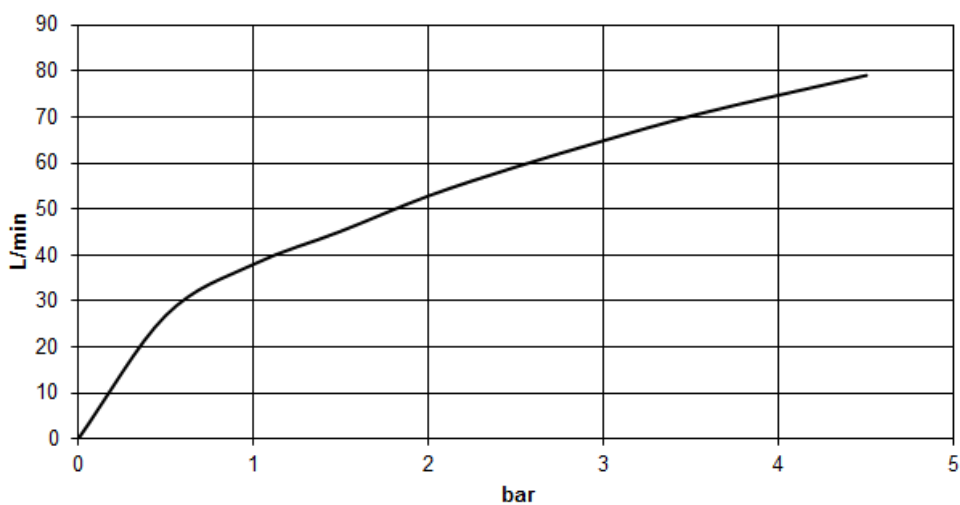

Ванна - Meta

Переключатель на два положения для монтажа на борту ванны или на краю плитки -

Артикульный номер: 29 140 660-33

- автоматическое переключение ванна/душ
- диаметр сверлёного отверстия 32 мм
- розетка Ø 60 мм
- присоединение 1/2"
- расход макс. 64,9 л/мин при гидравлическом давлении 3 бара
- Группа смесителей согл. DIN 4109: 1

чёрный матовый

Все величины в мм / дюймах = мм x 0,0394

график расхода

Ванна - Meta

Переключатель на два положения для монтажа на борту ванны или на краю плитки -

Артикульный номер: 29 140 660-33

Ванна - Meta