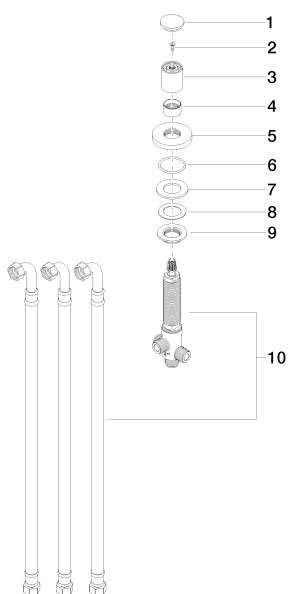

Ванна - Meta

Переключатель на два положения для монтажа на борту ванны или на краю плитки -

Артикульный номер: 29 140 660-33

Спецификация запасных частей

№	Артикульный №	Наименование	Расходуемое кол-во
1	09 20 71 003-33	Покрытие Ø 36 x 9,5 мм - чёрный матовый	1
2	90 30 30 014 00 90	Крепление M4 x 12 мм -	1
3	09 20 71 002-33	Ручка Ø 32 x 36 мм - чёрный матовый	1
4	09 16 01 012-33	кольцо Ø 26,5 x 15 мм - чёрный матовый	1
5	09 27 66 004-33	-	1
6	09 14 10 030 90	O-Ring 36,17 x 2,62 мм	1
7	09 14 05 014 90	Прокладка NBR 70 48,0 x 27,0 x 3,0 мм -	1
8	09 14 40 002 90	Прокладка Vf 3110 41,0 x 27,0 x 1,0 мм -	1
9	09 23 10 004 90	Крепление с буртиком 3/4" -	1
10	90 17 09 051 00 90	Переключение 716x133x80 мм -	1