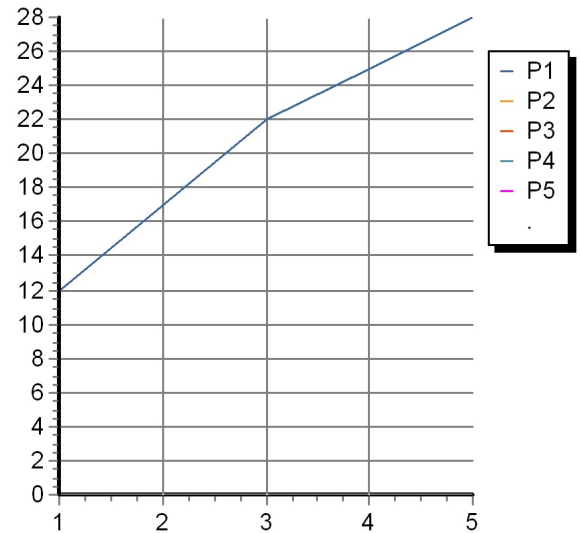

## GILL

ZGL090

Portate / Flowrates (lt/min)

PRESSIONE PRESSURE	1 BAR	2 BAR	3 BAR	4 BAR	5 BAR
USCITA PRIMARIA PRIMARY OUTLET <i>P1</i>	12	17	22	25	28
<i>P2</i>					
<i>P3</i>					
<i>P4</i>					
<i>P5</i>					