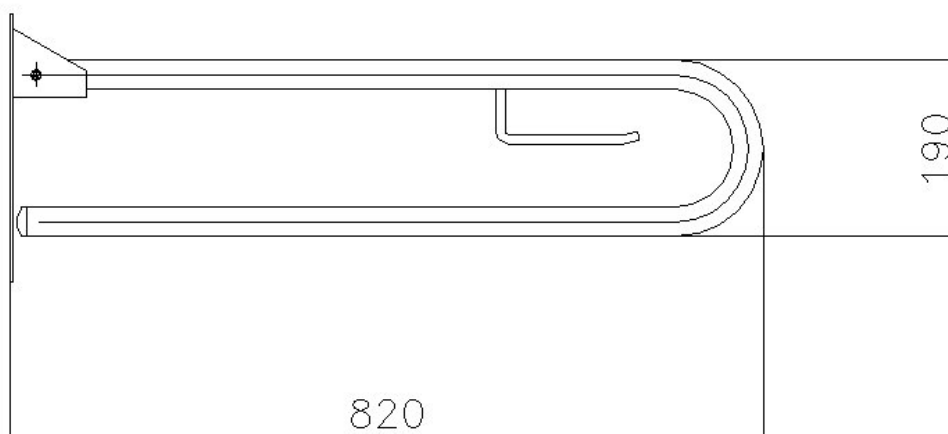

1752 00 BARRA ABATIBLE WC / BIDÉ / LAVABO **1752 00 FOLD-DOWN BAR FOR TOILET / BIDET / BASIN**

Características

- 1) Soporte y brazo en acero inoxidable según AISI 304.
- 2) Acabado pulido

Features

- 1) Stand and bar made in stainless steel made according to AISI 304
- 2) Polished finish