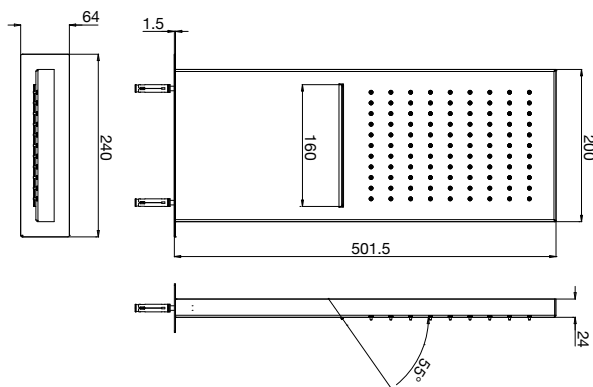

Réf. **82.026**

Pomme raquette rectangle avec jet pluie et jet cascade

CARACTÉRISTIQUES

Pomme raquette rectangle épaisseur 24mm picots anticalcaire avec jet pluie et jet cascade 2 raccords 1/2"

Rectangular "racket" shower head thickness 24 mm anti limestone nozzles rain shower jet and waterfall shower jet 2 connections 1/2"