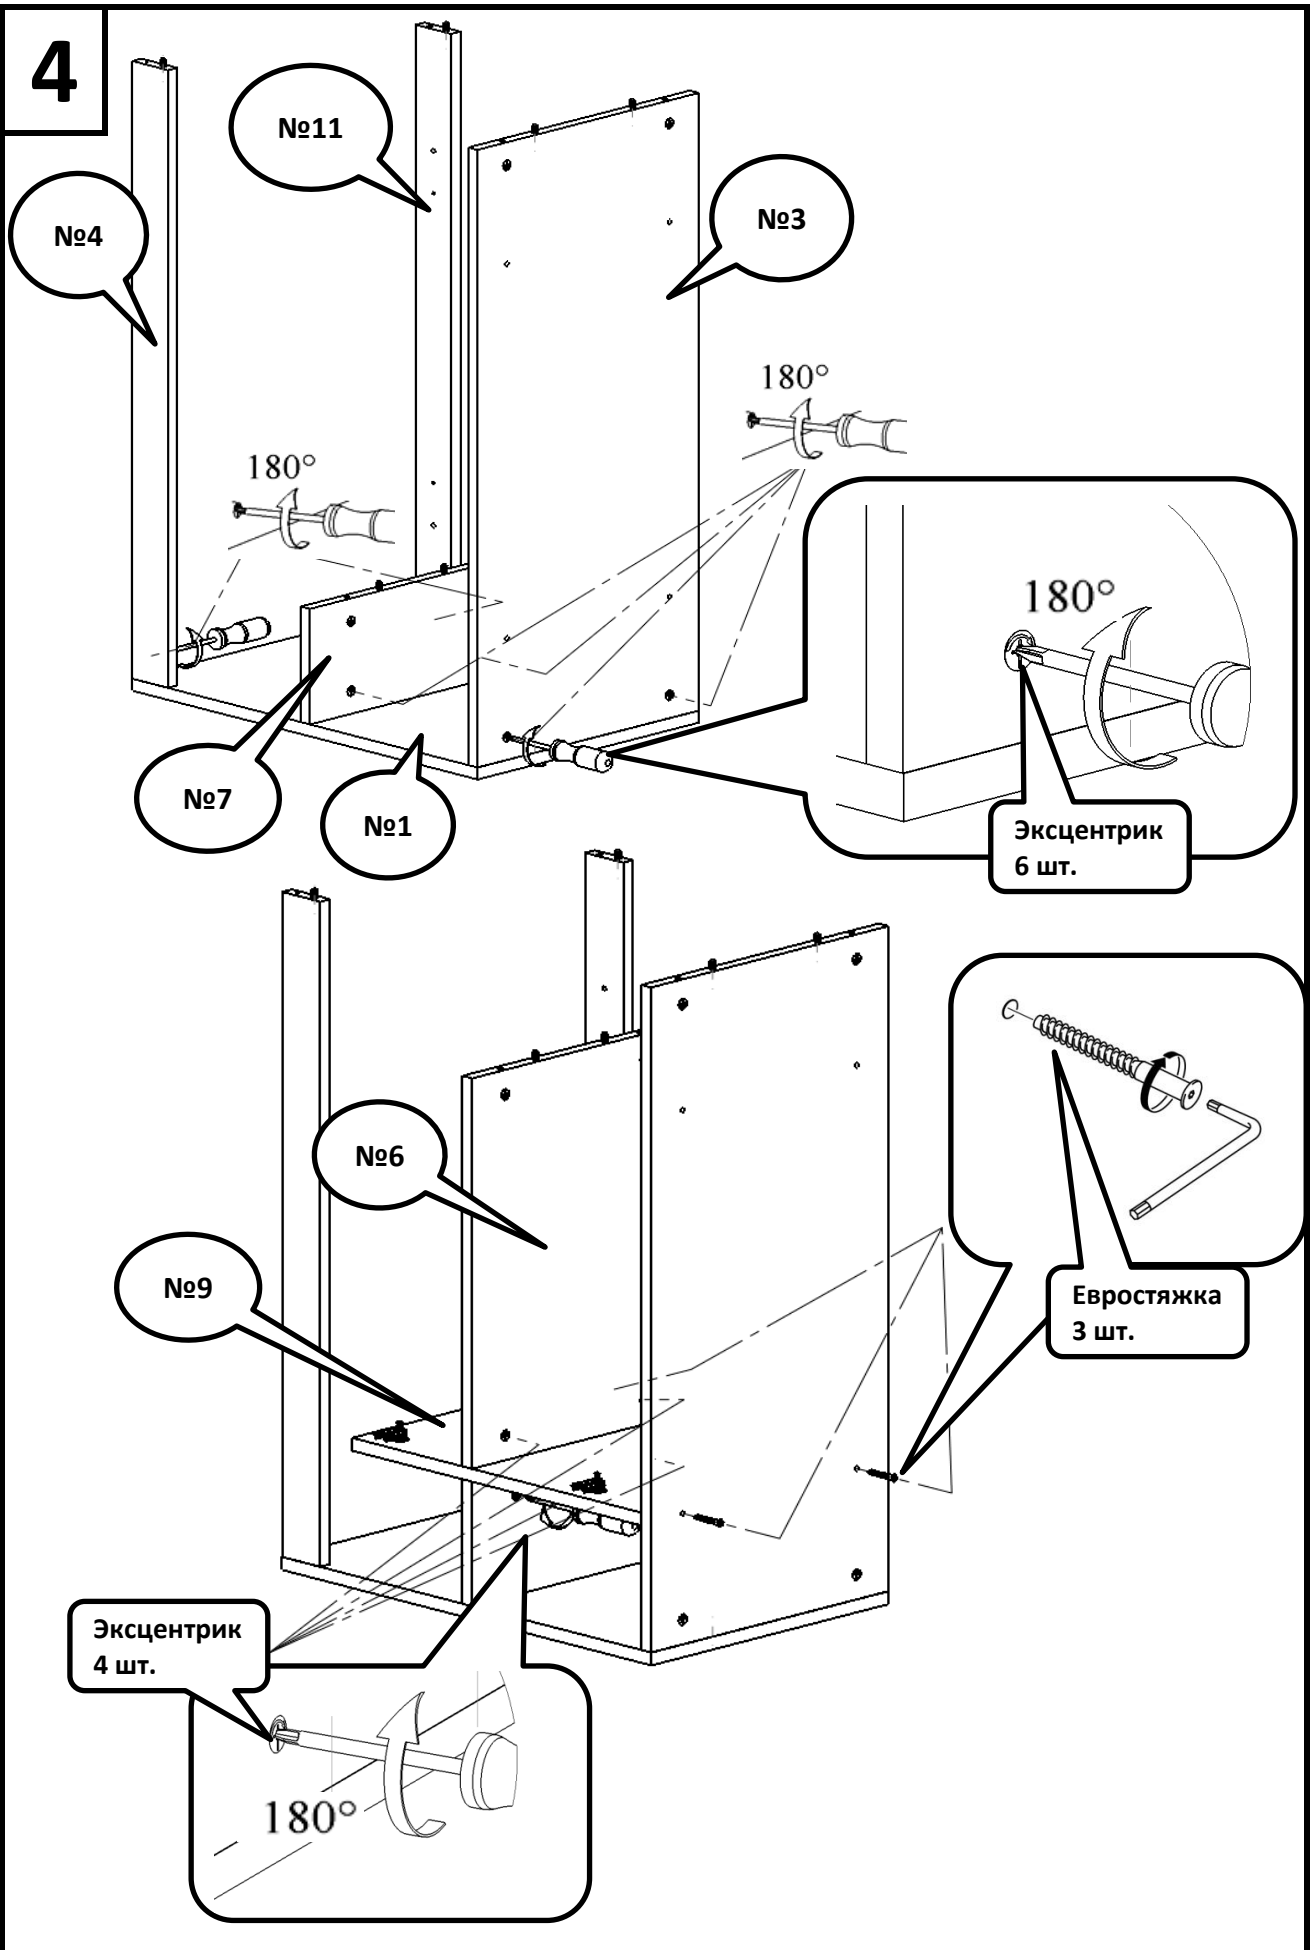

Тумба Лофт

B2.2.01.1.0.0; B2.4.01.1.0.0; B2.5.01.1.0.0

№	Наименование	кол-во
1	Стенка вертикальная левая	1 шт.
2	Стенка вертикальная правая	1 шт.
3	Стенка горизонтальная	1 шт.
4	Планка передняя	1 шт.
5	Дверь левая	1 шт.
6	Стенка горизонтальная полка	1 шт.
7	Стенка горизонтальная полка 2	2 шт.
8	Дверь правая	1 шт.
9	Стенка вертикальная средняя левая	1 шт.
10	Стенка вертикальная средняя правая	1 шт.
11	Планка задняя	1 шт.
12	Ручка мебельная	2 шт.
13	Опора мебельная	2 шт.
14	Опора ОРК	1 шт.

Шкант - 20 шт.

Винт 4 x 20 - 4 шт.

Дюбель 8 x 50 - 2 шт.

4

5

6

6

Ручка
мебельная

Винт
4 x 20

№5

№8

7

Опора
мебельная

Опора
ОРК

8

Крепление тумбы к стене.