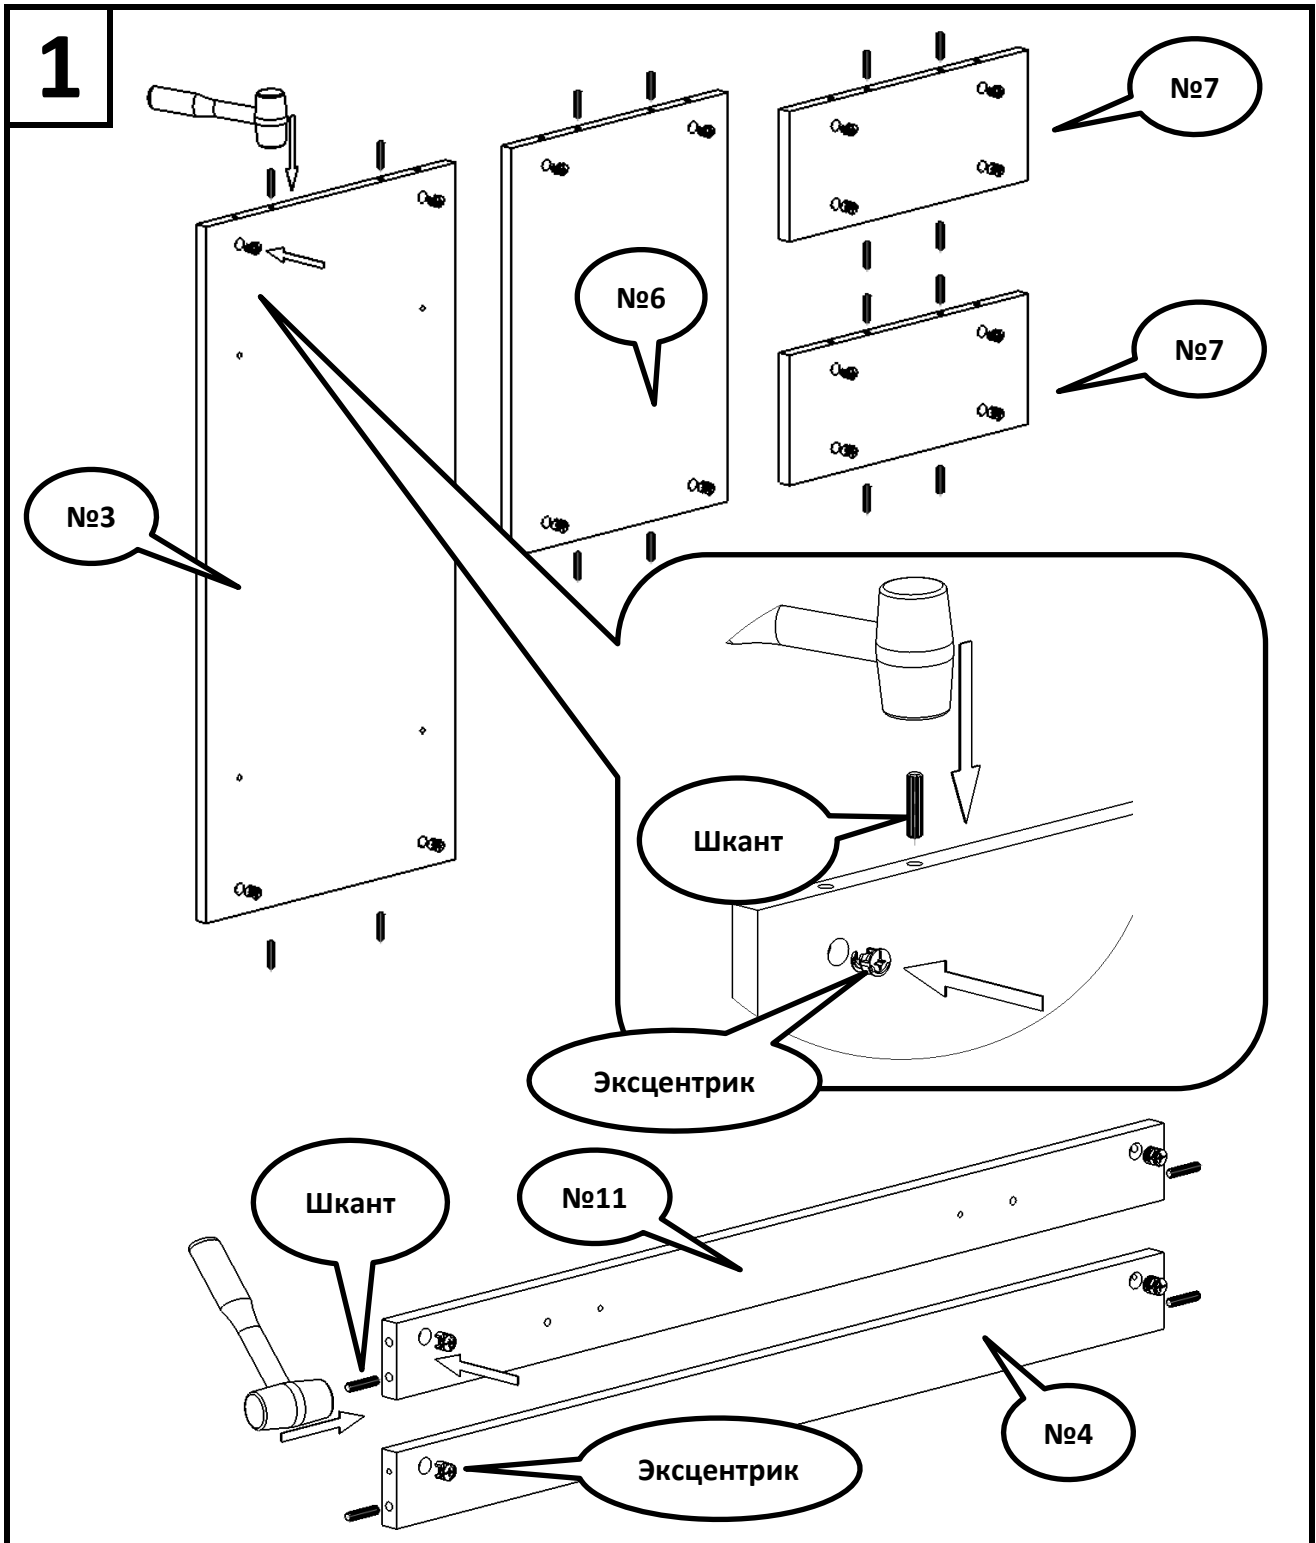

Тумба Лофт

B2.2.01.1.0.0; B2.4.01.1.0.0; B2.5.01.1.0.0

№	Наименование	кол-во
1	Стенка вертикальная левая	1 шт.
2	Стенка вертикальная правая	1 шт.
3	Стенка горизонтальная	1 шт.
4	Планка передняя	1 шт.
5	Дверь левая	1 шт.
6	Стенка горизонтальная полка	1 шт.
7	Стенка горизонтальная полка 2	2 шт.
8	Дверь правая	1 шт.
9	Стенка вертикальная средняя левая	1 шт.
10	Стенка вертикальная средняя правая	1 шт.
11	Планка задняя	1 шт.
12	Ручка мебельная	2 шт.
13	Опора мебельная	2 шт.
14	Опора ОРК	1 шт.

Опора мебельная - 2 шт.

Опора ОРК - 1 шт.

Ручка мебельная - 2 шт.

Эксцентрик - 20 шт.

Евростяжка - 6 шт.

Шуруп 4 x 16 - 28 шт.

Шуруп 4 x 70 - 2 шт.

Винт эксцентрика - 20 шт.

Шкант - 20 шт.

Винт 4 x 20 - 4 шт.

Дюбель 8 x 50 - 2 шт.

4

5

6

6

Ручка
мебельная

Винт
4 x 20

№5

№8

7

Опора
мебельная

Опора
ОРК

8

Крепление тумбы к стене.