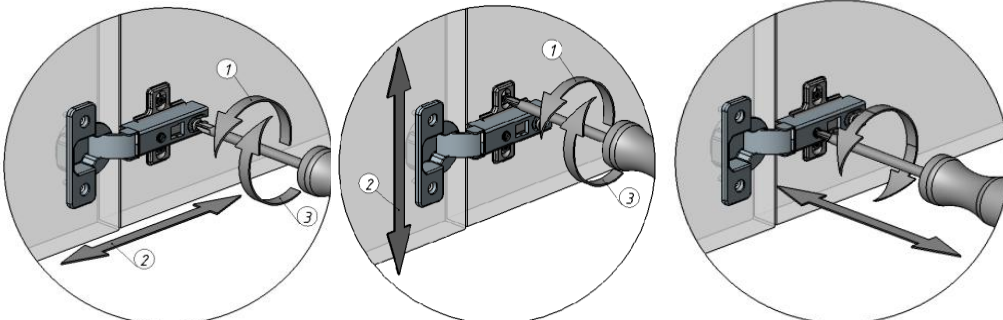

Винт
4 x 20

№5

№8

7

Опора
мебельная

Опора
ОРК

8

Крепление тумбы к стене.

Дюбель
8 x 50

Шуруп
4 x 70

Регулировка дверей при помощи петель.

|

)
|