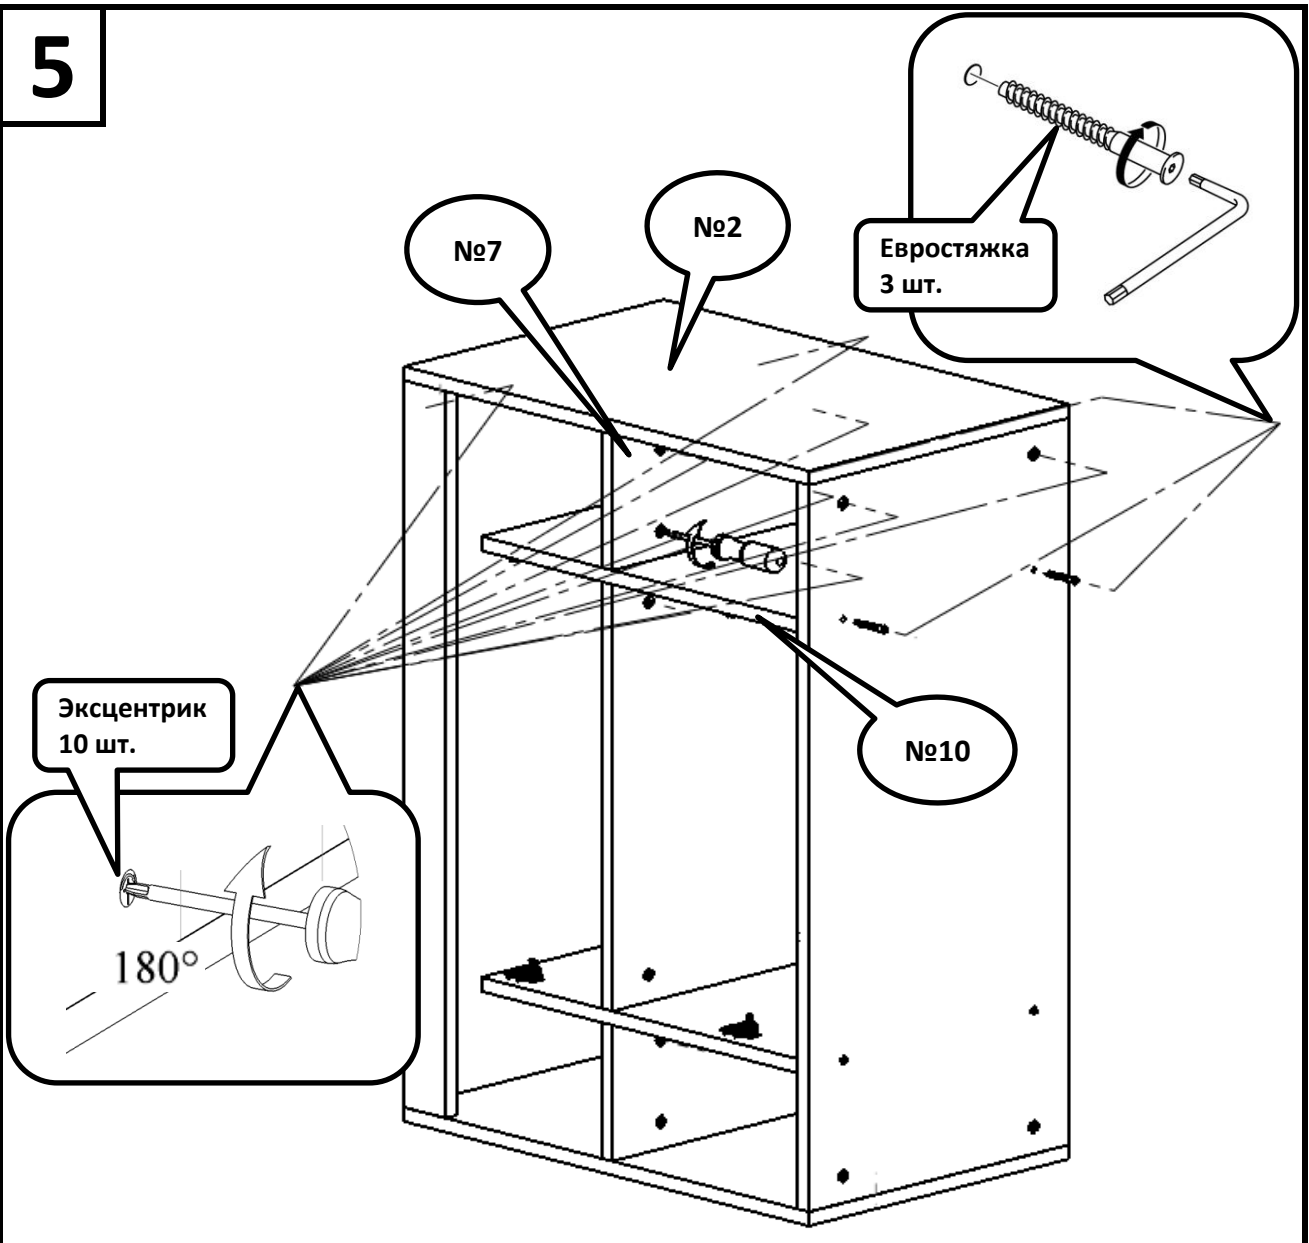

Тумба Лофт

B2.2.01.1.0.0; B2.4.01.1.0.0; B2.5.01.1.0.0

№	Наименование	кол-во
1	Стенка вертикальная левая	1 шт.
2	Стенка вертикальная правая	1 шт.
3	Стенка горизонтальная	1 шт.
4	Планка передняя	1 шт.
5	Дверь левая	1 шт.
6	Стенка горизонтальная полка	1 шт.
7	Стенка горизонтальная полка 2	2 шт.
8	Дверь правая	1 шт.
9	Стенка вертикальная средняя левая	1 шт.
10	Стенка вертикальная средняя правая	1 шт.
11	Планка задняя	1 шт.
12	Ручка мебельная	2 шт.
13	Опора мебельная	2 шт.
14	Опора ОРК	1 шт.

Шкант - 20 шт.

Винт 4 x 20 - 4 шт.

Дюбель 8 x 50 - 2 шт.

4

5

6

6

Ручка
мебельная

Винт
4 x 20

№5

№8

7

Опора
мебельная

Опора
ОРК

8

Крепление тумбы к стене.