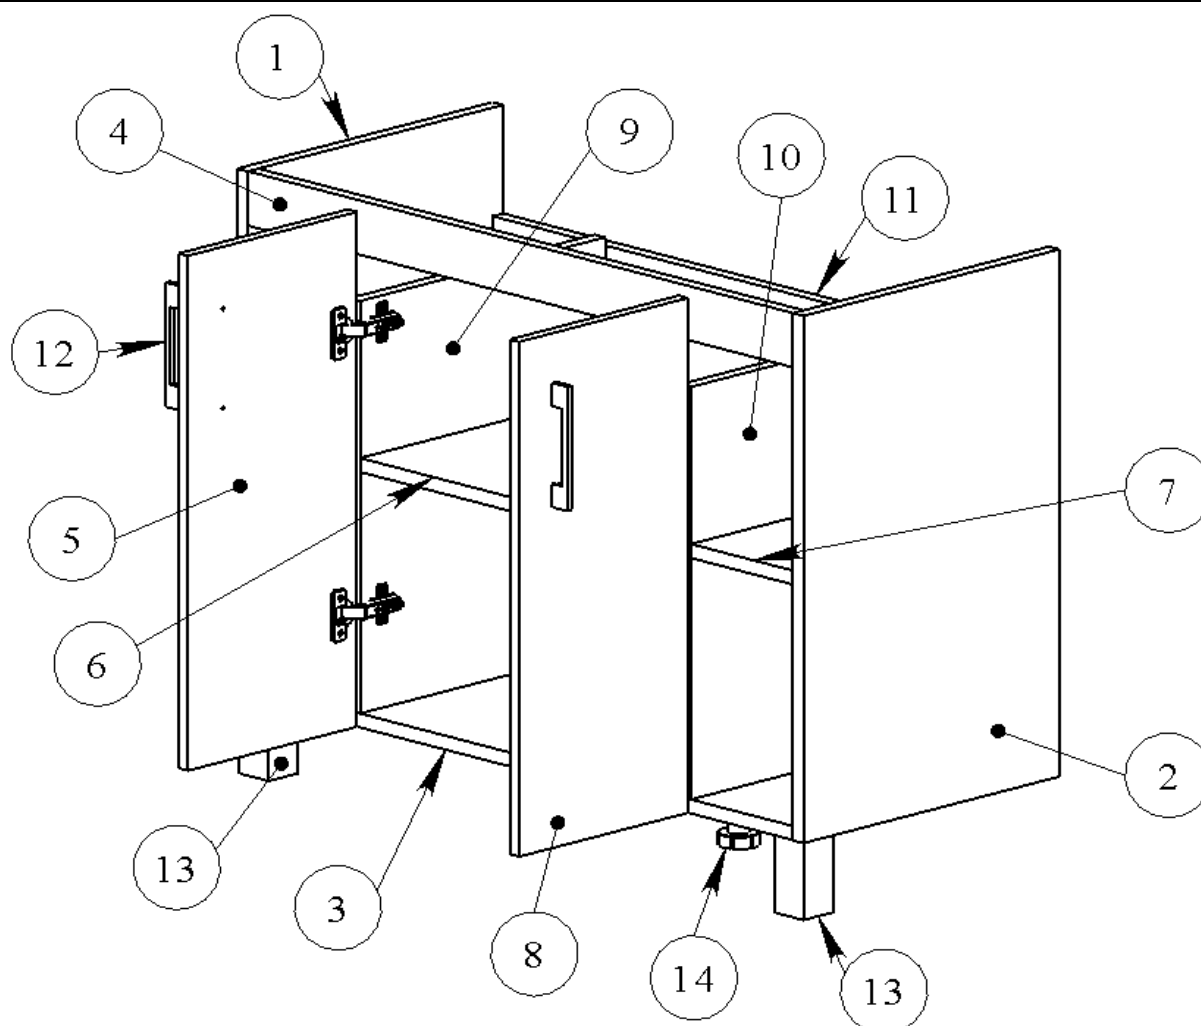

Тумба Лофт

B2.2.01.1.0.0; B2.4.01.1.0.0; B2.5.01.1.0.0

№	Наименование	кол-во
1	Стенка вертикальная левая	1 шт.
2	Стенка вертикальная правая	1 шт.
3	Стенка горизонтальная	1 шт.
4	Планка передняя	1 шт.
5	Дверь левая	1 шт.
6	Стенка горизонтальная полка	1 шт.
7	Стенка горизонтальная полка 2	2 шт.
8	Дверь правая	1 шт.
9	Стенка вертикальная средняя левая	1 шт.
10	Стенка вертикальная средняя правая	1 шт.
11	Планка задняя	1 шт.
12	Ручка мебельная	2 шт.
13	Опора мебельная	2 шт.
14	Опора ОРК	1 шт.

Опора мебельная - 2 шт.

Опора ОРК - 1 шт.

Ручка мебельная - 2 шт.

Эксцентрик - 20 шт.

Евростяжка - 6 шт.

Шуруп 4 x 16 - 28 шт.

Шуруп 4 x 70 - 2 шт.

Винт эксцентрика - 20 шт.

Шкант - 20 шт.

Винт 4 x 20 - 4 шт.

Дюбель 8 x 50 - 2 шт.

4

5

6

6

Ручка
мебельная

Винт
4 x 20

№5

№8

7

Опора
мебельная

Опора
ОРК

8

Крепление тумбы к стене.