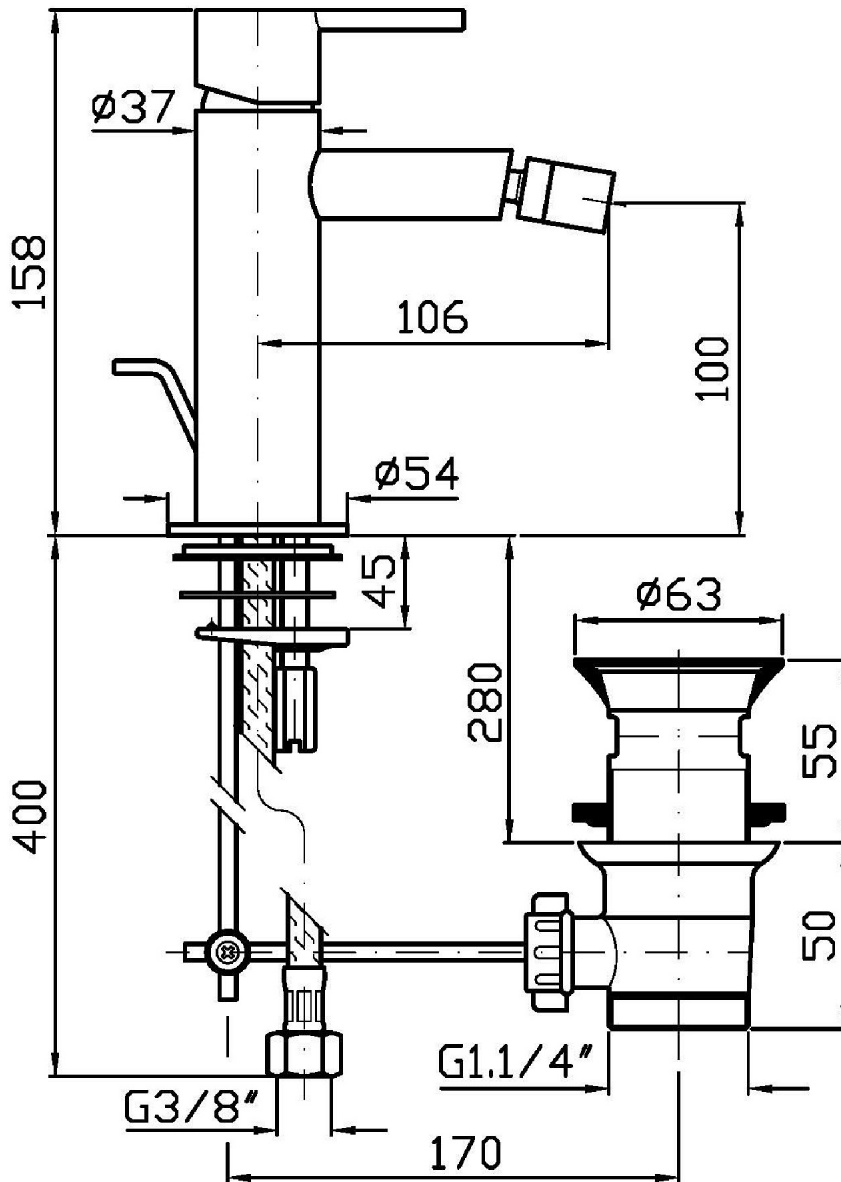

Disegno Complessivo / Overall Drawing

GILL

ZGL386

Esplosi / Exploded

GILL

ZGL386

Portate / Flowrates (lt/min)

PRESSIONE PRESSURE	1 BAR	2 BAR	3 BAR	4 BAR	5 BAR
P1 BIDET BIDET	2,7	3,6	4,2	4,3	4,2
P2					
P3					
P4					
P5					

GILL

ZGL386

Pesi e Misure / Weights and Sizes

Peso (Kg) Weight (lb)	1,80 (Kg)	3,97 (lb)
Volume test (dc3) - (in3)	4,05 (dc3)	247,15 (in3)
h (mm) - (in)	70,00 (mm)	2,76 (in)
L1 (mm) - (in)	150,00 (mm)	5,91 (in)
L2 (mm) - (in)	385,00 (mm)	15,16 (in)