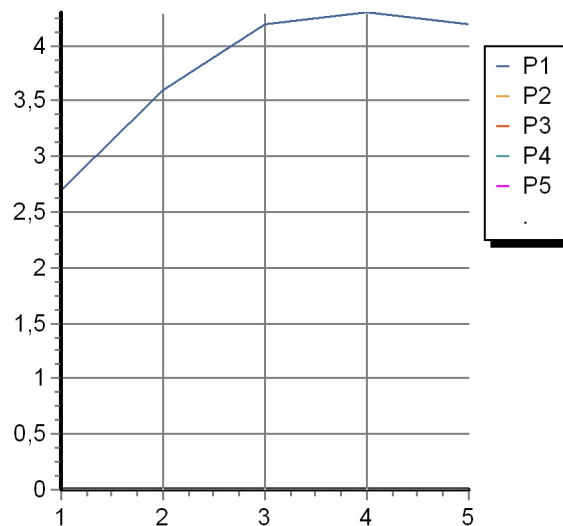

Disegno Complessivo / Overall Drawing

GILL

ZGL386

Esplosi / Exploded

GILL

ZGL386

Portate / Flowrates (lt/min)

PRESSIONE PRESSURE	1 BAR	2 BAR	3 BAR	4 BAR	5 BAR
P1 BIDET BIDET	2,7	3,6	4,2	4,3	4,2
P2					
P3					
P4					
P5					

GILL

ZGL386

Pesi e Misure / Weights and Sizes

Peso (Kg) Weight (lb)	1,80 (Kg)	3,97 (lb)
Volume test (dc3) - (in3)	4,05 (dc3)	247,15 (in3)
h (mm) - (in)	70,00 (mm)	2,76 (in)
L1 (mm) - (in)	150,00 (mm)	5,91 (in)
L2 (mm) - (in)	385,00 (mm)	15,16 (in)