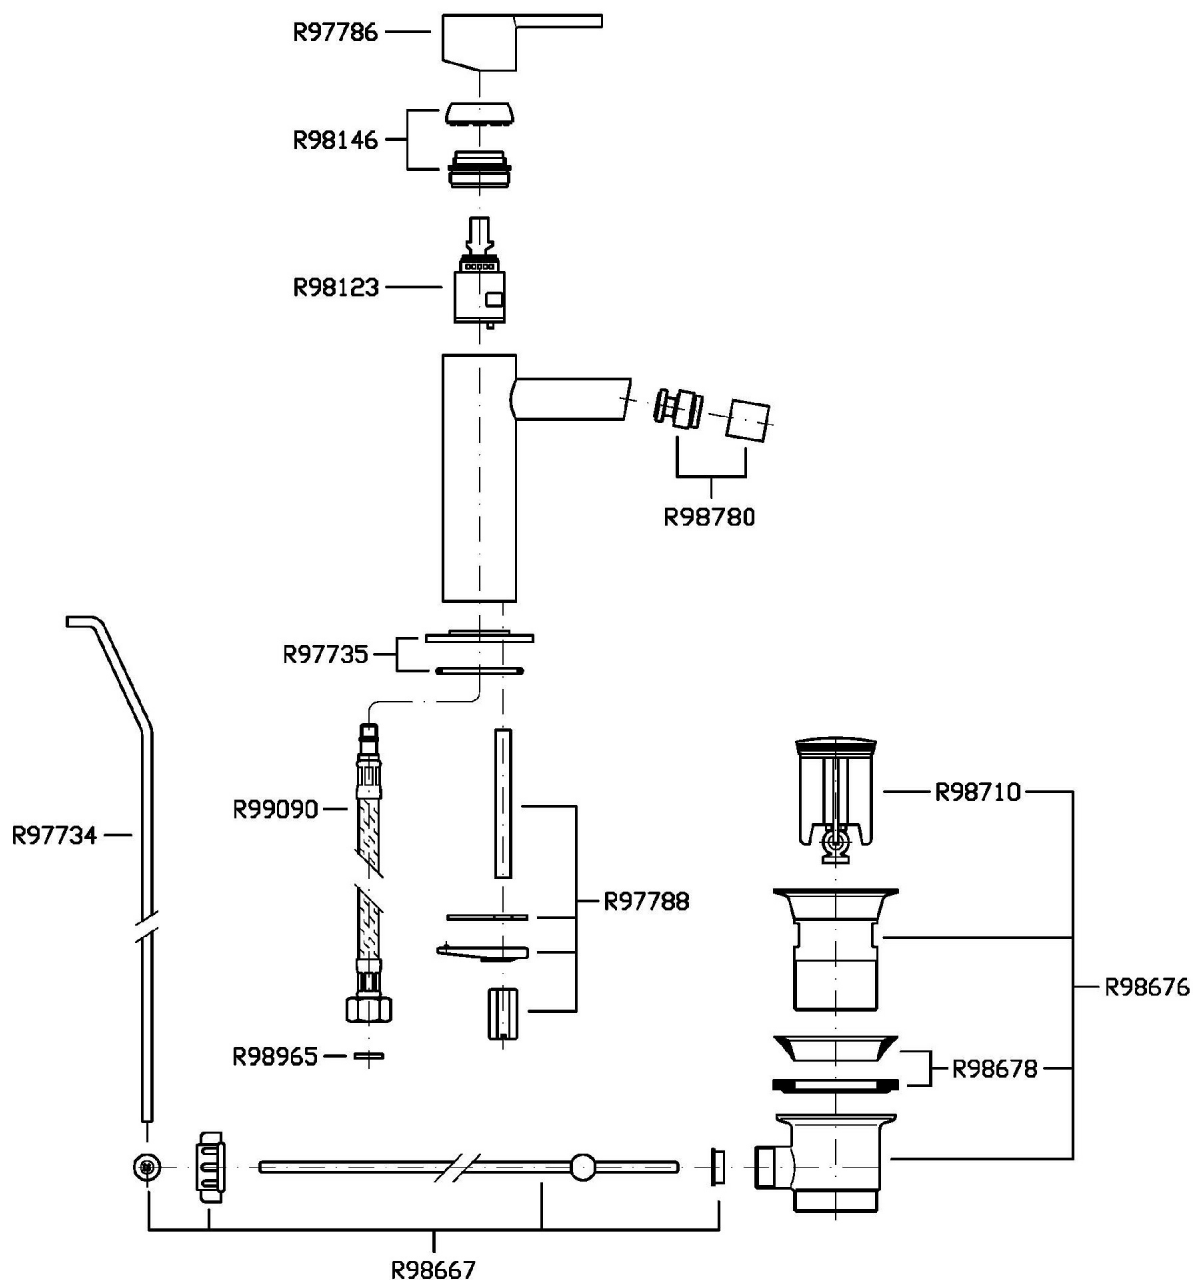

Marchio / Brand ZUCCHETTI

Classe / Class LAB

GILL

ZGL386

Miscelatore monocomando bidet. / Single lever bidet mixer.

Miscelatore monocomando bidet con aeratore, scarico da 1¼", flessibili di collegamento.

Single lever bidet mixer with aerator, 1¼" pop-up waste, flexible tails.

Disegno Complessivo / Overall Drawing

GILL

ZGL386

Esplosi / Exploded

GILL

ZGL386

Portate / Flowrates (lt/min)

PRESSIONE PRESSURE	1 BAR	2 BAR	3 BAR	4 BAR	5 BAR
P1 BIDET BIDET	2,7	3,6	4,2	4,3	4,2
P2					
P3					
P4					
P5					

GILL

ZGL386

Pesi e Misure / Weights and Sizes

Peso (Kg) Weight (lb)	1,80 (Kg)	3,97 (lb)
Volume test (dc3) - (in3)	4,05 (dc3)	247,15 (in3)
h (mm) - (in)	70,00 (mm)	2,76 (in)
L1 (mm) - (in)	150,00 (mm)	5,91 (in)
L2 (mm) - (in)	385,00 (mm)	15,16 (in)