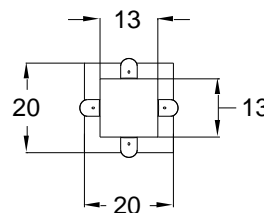

ARTICOLO / Item
 Artículo / Article

09224

RI

- Colonna doccia inox con 4 erogatori indipendenti monoacqua a chiusura temporizzata.
- Stainless steel shower tower with 4 independent shower heads equipped with self-closing taps.
- Columna ducha inox con 4 suministradores independientes de un agua temporizados.
- Colonne de douche inox équipé de 4 robinets temporisés indépendants.

Struttura / Frame / Estructura / Structure	AISI 316
N° di erogatori / Delivery points / N° de suministradores / N° de Distributeurs	4
Portata / Flow rate / Caudal / Débit	8 l/min (c/limitatore, w/flow limiter, c/limitador de caudal, avec limiteur de débit)
Pressione di alimentazione / Operating pressure / Presión de alimentación / Pression d'alimentation	Min 1 max 6 [bar]
Pressione raccomandata / Recommended pressure / Presión recomendada / Pression recommandé	2 – 4 [bar]
Temperatura di alimentazione / Water temperature / Temperatura de alimentación / Température d'alimentation	5 – 65 °C
Tempo di erogazione / Flow time / Tiempo de descarga / Temporisation	15 +/- 5 [sec] @ 3 [bar] Non modificabile/fixed / tiempo invariable / fixe