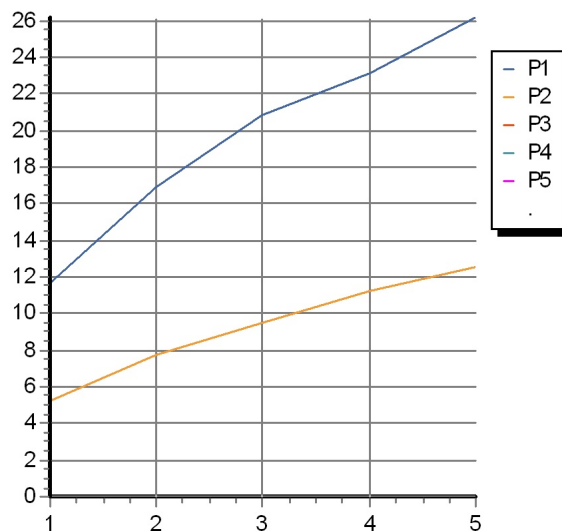

ZNU498

Disegno Complessivo / Overall Drawing

NUDE

ZNU498

Esplosi / Exploded

NUDE

ZNU498

Portate / Flowrates (lt/min)

PRESSIONE PRESSURE	1 BAR	2 BAR	3 BAR	4 BAR	5 BAR
<i>P1</i> DOCCETTA HANDSHOWER	5,2	7,7	9,5	11,2	12,5
<i>P2</i> BOCCA VASCA WALL SPOUT	11,7	16,9	20,8	23,1	26,2
<i>P3</i>					
<i>P4</i>					
<i>P5</i>					