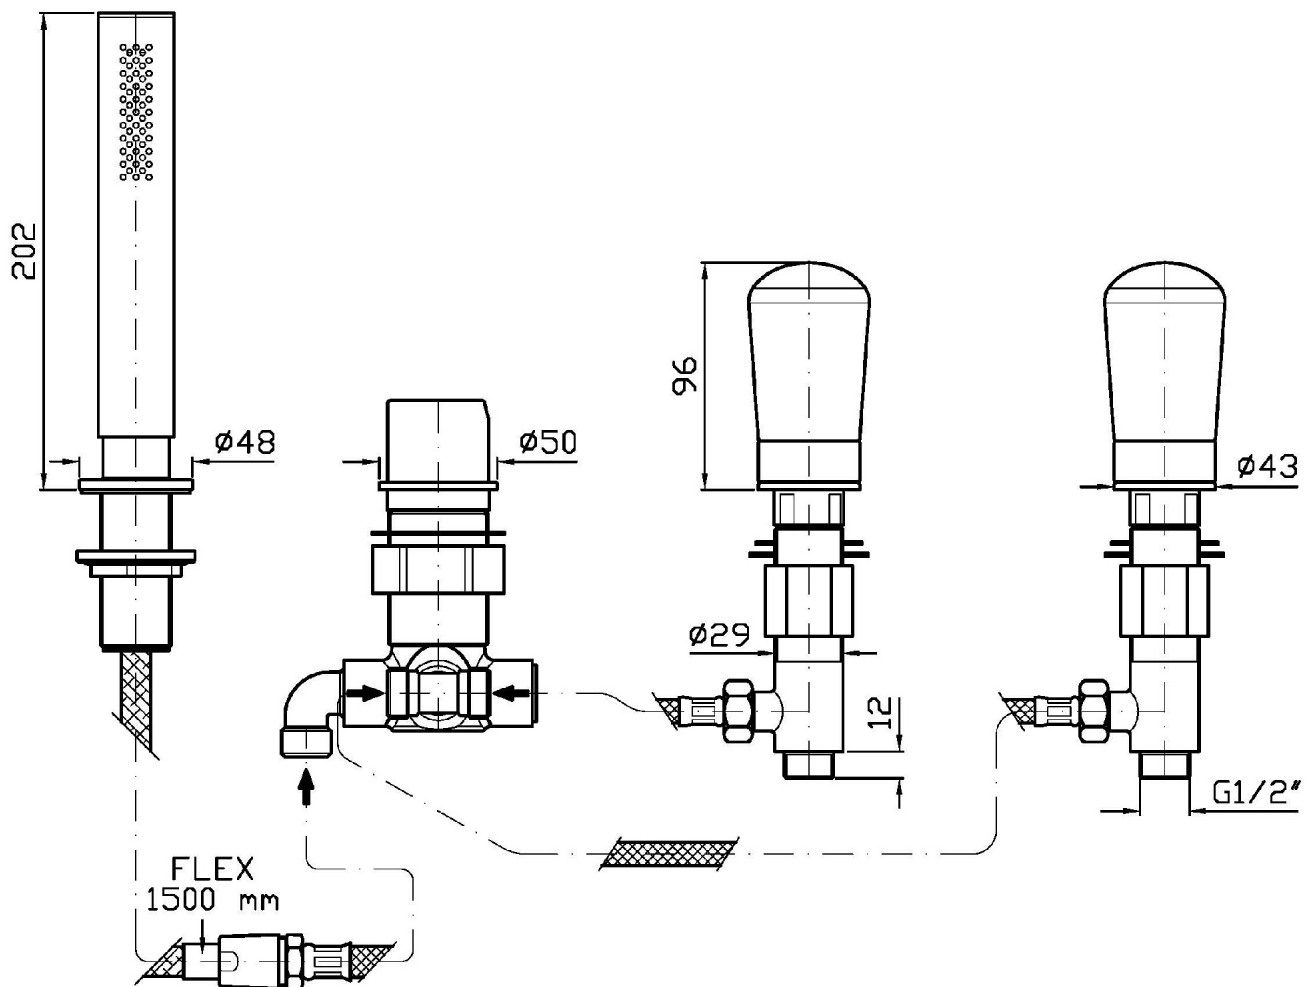

NUDE

ZNU498

Disegno Complessivo / Overall Drawing