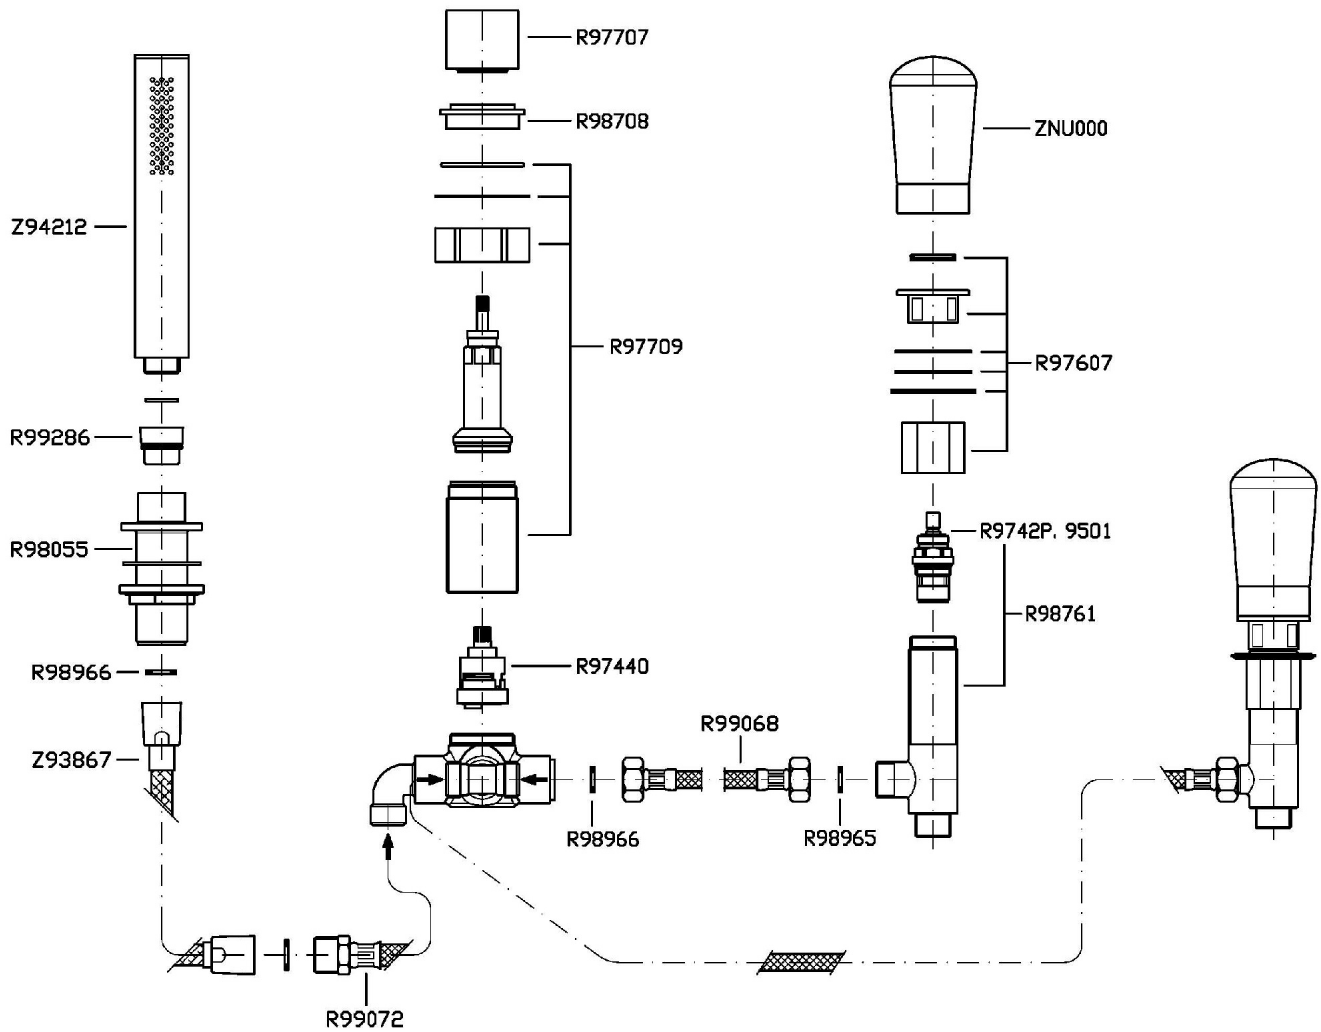

NUDE

ZNU498

Esplosi / Exploded