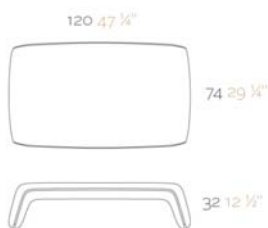

BLOW Table
BLOW Mesa