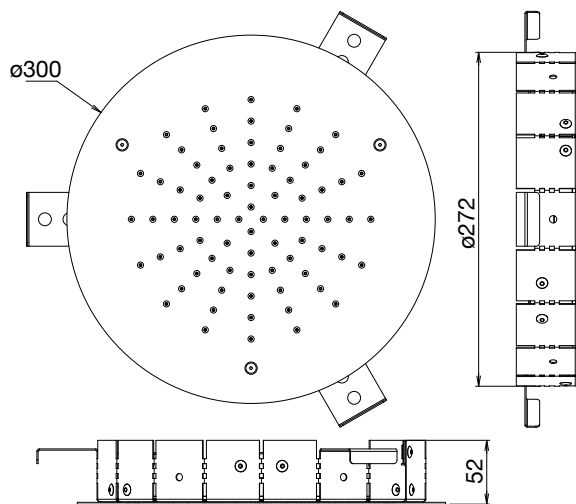

Réf. **82.051**

**Pomme de tête ø300 à encastrer**

**CARACTÉRISTIQUES**

Pomme de tête ø300 picots anticalcaire à encastrer alimentation 1/2"

*Shower head ø 300 anti limestone nozzles concealed installation connection 1/2"*