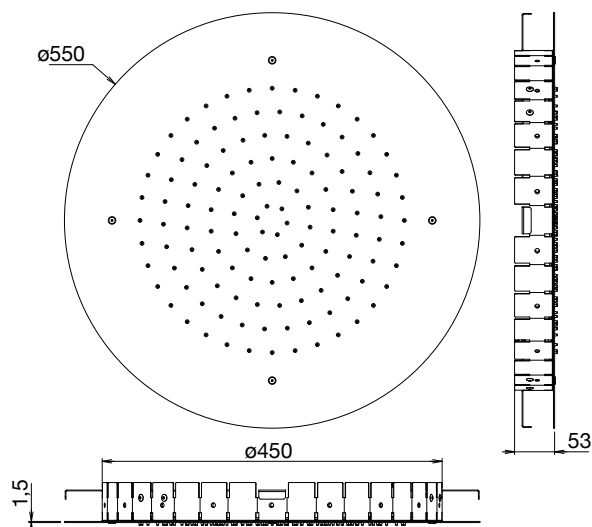

Réf. **82.054**

**Pomme de tête ø550 à encastrer**

**CARACTÉRISTIQUES**

Pomme de tête ø550 picots anticalcaire à encastrer alimentation 1/2"

*Shower head ø550 anti limestone nozzles concealed installation connection 1/2"*