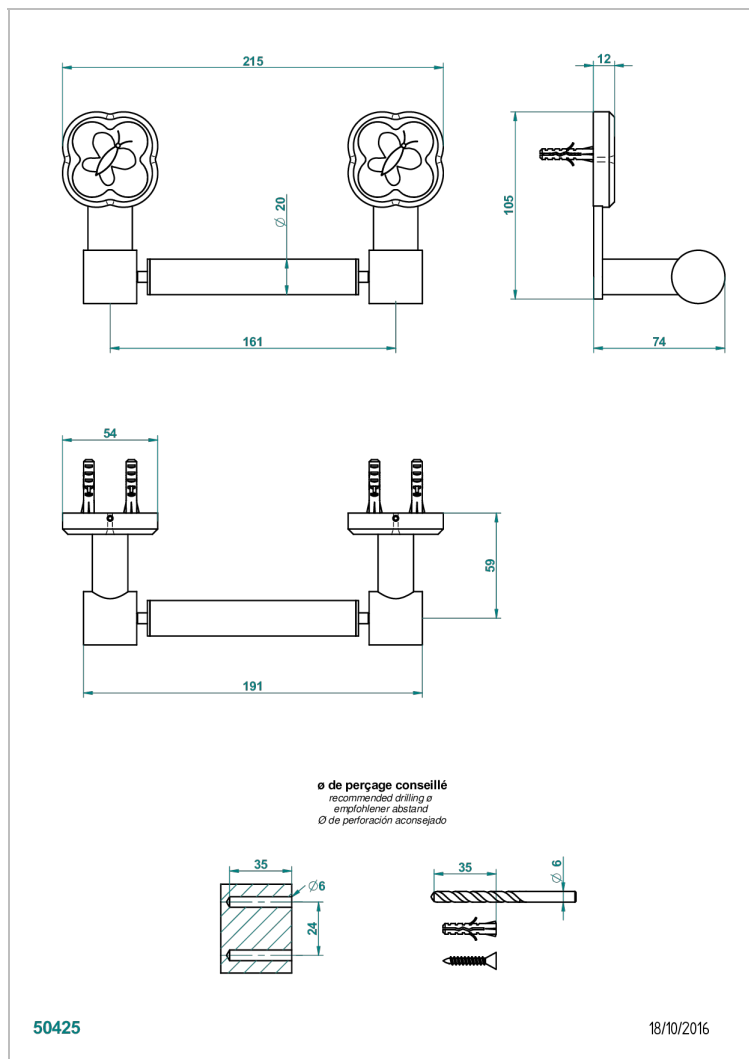

CAPUCINE ФИОЛЕТОВЫЙ С ЗОЛОТЫМ ДЕКОРОМ

A7D-543M

Бумагодержатель

ХАРАКТЕРИСТИКИ

- Capucine фиолетовый с золотым декором
- Бумагодержатель

ДОСТУПНЫЕ ВАРИАНТЫ ПОКРЫТИЙ

Blush PVD - H62
Graphite PVD - H64
Matt Umber PVD - H67
Matt blush PVD - H60
Matt graphite PVD - H65
Umber PVD - H66

Аранья (чёрный никель) - D24
Бронза - D01
Золото - F01
Матовая красная старинная медь - H07
Матовое золото - F07
Матовое светлое золото - F31

Матовый никель - C01
Матовый хром - C02
Никель - B01
Покрытие PVD бронза - F33
Покрытие PVD золотистый цвет - H52
Покрытие PVD латунь - H49