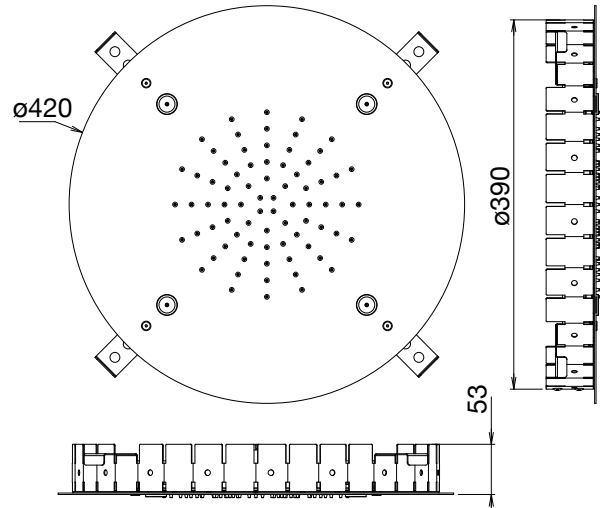

Réf. **82.053**

**Pomme de tête ø420 à encastrer avec jet pluie et jet brume**

**CARACTÉRISTIQUES**

Pomme de tête ø420 picots anticalcaire à encastrer jet pluie et jet brume 2 alimentations 1/2"

*Shower head ø 420 anti limestone nozzles concealed installation rain shower jet and mist shower jet 2 connections 1/2"*