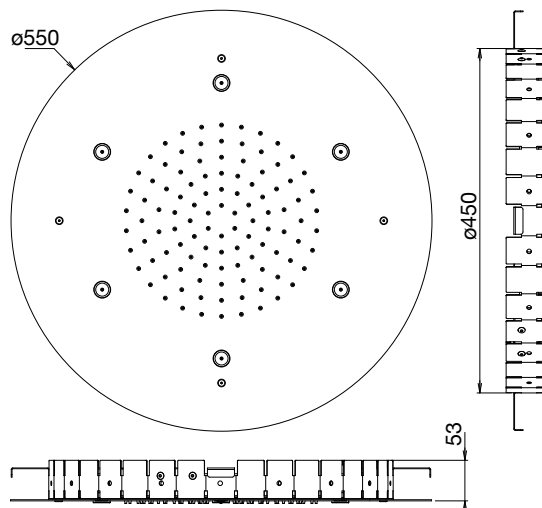

Réf. **82.055**

**Pomme de tête ø550 à encastrer avec jet pluie et jet brume**

**CARACTÉRISTIQUES**

Pomme de tête ø550 picots anticalcaire à encastrer jet pluie et jet brume 2 alimentations 1/2"

*Shower head ø550 anti limestone nozzles rain shower jet and mist shower jet concealed installation 2 connections 1/2"*