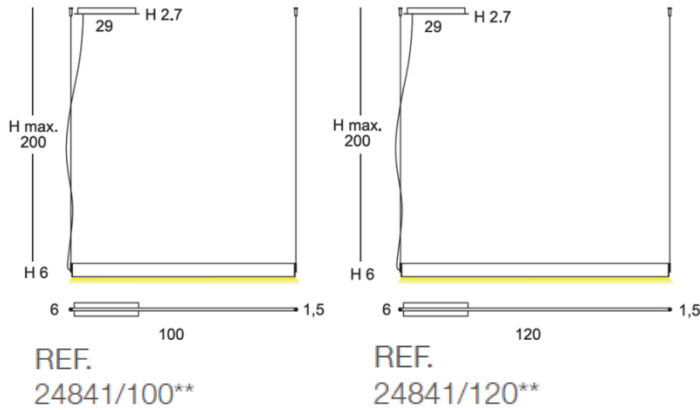

REF.
24841/100**

COLGANTE / *SUSPENSION*
IP20

MATERIAL
Aluminio, madera y acrílico /
Aluminium, wood & acrylic

ACABADO / *FINISH*
Blanco mate / *Matt white*
Negro mate / *Matt black* **NEW**
Roble natural - plata /
Natural oak - silver
Florón blanco mate /
Matt white canopy

INSTALACIÓN / *INSTALLATION*
- PCB-LED 20W 500mA **V** **D** **P**
Cálida / *Warm 3000K 1361lm*
Neutra / *Neutral 4000K 1423lm*

A

**Sistema DALI base L:41cm / *DALI system canopy L:41cm*

REF.
24841/120**

COLGANTE / *SUSPENSION*
IP20

MATERIAL
Aluminio, madera y acrílico /
Aluminium, wood & acrylic

ACABADO / *FINISH*
Blanco mate / *Matt white*
Negro mate / *Matt black* **NEW**
Roble natural - plata /
Natural oak - silver
Florón blanco mate /
Matt white canopy

INSTALACIÓN / *INSTALLATION*
- PCB-LED 24W 500mA **V** **D** **P**
Cálida / *Warm 3000K 1633lm*
Neutra / *Neutral 4000K 1708lm*

A