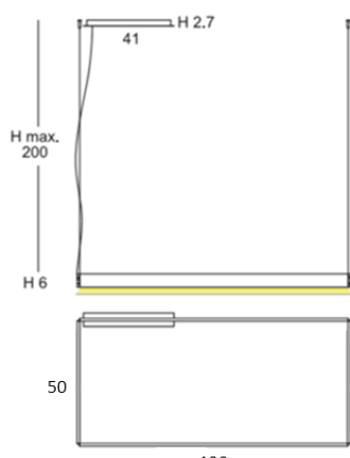

INSTALACIÓN / INSTALLATION
- PCB-LED 75W 500mA V D P
Cálida / *Warm 3000K 5579lm*
Neutra / *Neutral 4000K 5836lm*

A

V dim 1-10V

D dim DALI

P dim PUSH

24840/50x100

24840/50x120

REF.
24840/50x100