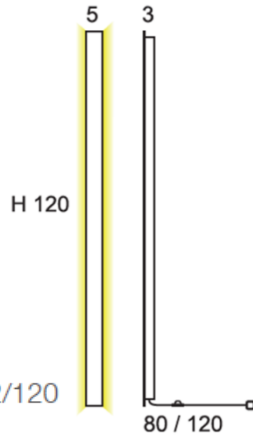

REF.
24942/120