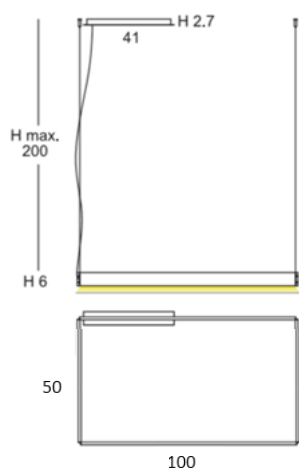

INSTALACIÓN / INSTALLATION
- PCB-LED 75W 500mA V D P
Cálida / *Warm 3000K 5579lm*
Neutra / *Neutral 4000K 5836lm*

A

V dim 1-10V

D dim DALI

P dim PUSH

24840/50x100

24840/50x120

REF.
24840/50x100