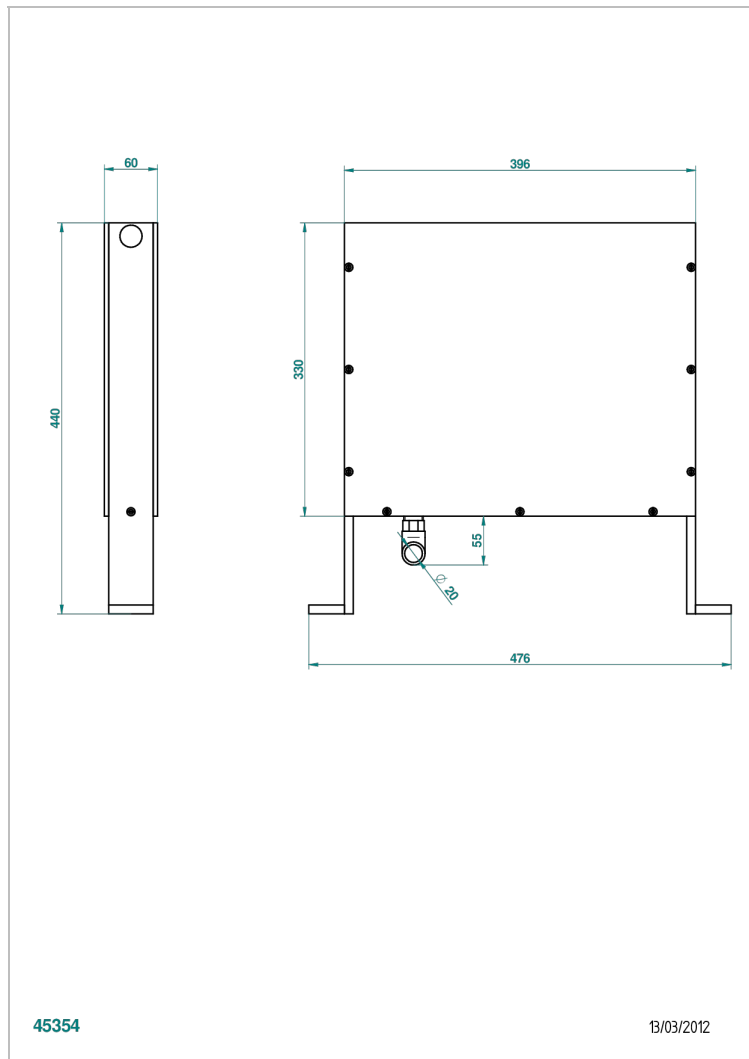

Ёмкость для душевого шланга, встраиваемая под ванной

## ХАРАКТЕРИСТИКИ

- прочие артикулы THG
- Ёмкость для душевого шланга, встраиваемая под ванной