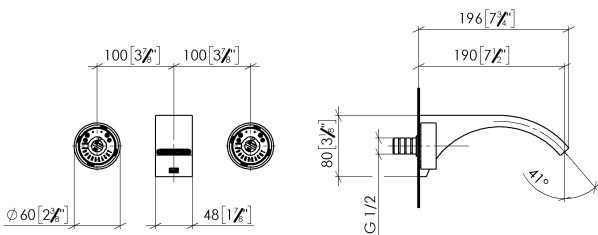

Умывальник - CYO

Смеситель для умывальника настенный - хром

Артикулный номер: 36 712 811-00

- вылет 190 мм
- неподвижный излив
- прямоугольная обогащенная воздухом струя
- диаметр отверстия вентиля бокового 37 мм
- диаметр отверстия под излив 37 мм
- ручка Ø 60 мм
- расход макс. 4,5 л/мин
- не содержит свинца
- Группа смесителей согл. DIN 4109: 1
- **ВНИМАНИЕ:** Вкладыши в ручки смесителей необходимо заказывать отдельно!

хром

размерный чертеж

mm [inches]

Все величины в мм / дюймах = мм x 0,0394