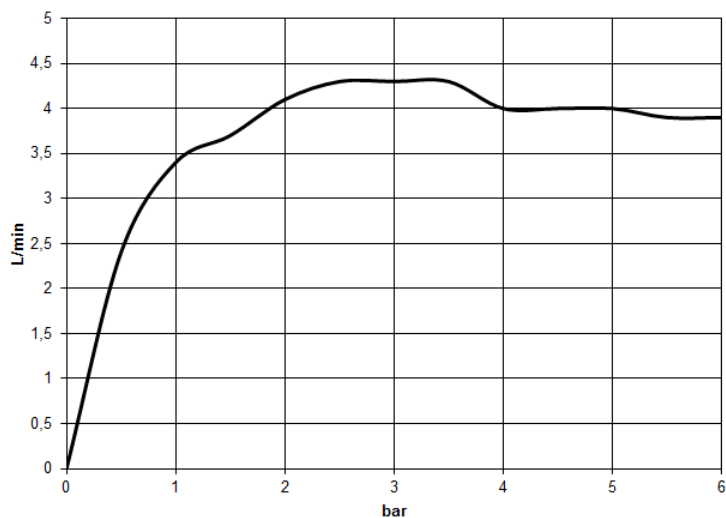

Умывальник - СУО

Смеситель для умывальника настенный - хром

Артикулный номер: 36 712 811-00

- вылет 190 мм
- неподвижный излив
- прямоугольная обогащенная воздухом струя
- диаметр отверстия вентиля бокового 37 мм
- диаметр отверстия под излив 37 мм
- ручка Ø 60 мм
- расход макс. 4,5 л/мин
- не содержит свинца
- Группа смесителей согл. DIN 4109: 1
- **ВНИМАНИЕ:** Вкладыши в ручки смесителей необходимо заказывать отдельно!

хром

размерный чертеж

mm [inches]

Все величины в мм / дюймах = мм x 0,0394

Умывальник - СУО

Смеситель для умывальника настенный - хром

Артикулный номер: 36 712 811-00

график расхода