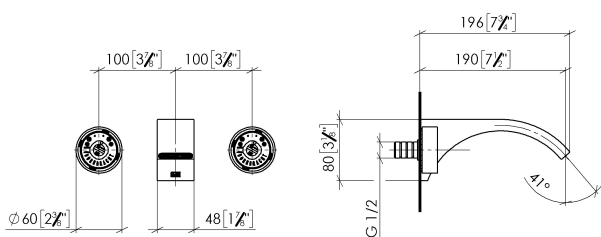

Умывальник - СУО

Смеситель для умывальника настенный - хром

Артикулный номер: 36 712 811-00

- вылет 190 мм
- неподвижный излив
- прямоугольная обогащенная воздухом струя
- диаметр отверстия вентиля бокового 37 мм
- диаметр отверстия под излив 37 мм
- ручка Ø 60 мм
- расход макс. 4,5 л/мин
- не содержит свинца
- Группа смесителей согл. DIN 4109: 1
- **ВНИМАНИЕ:** Вкладыши в ручки смесителей необходимо заказывать отдельно!

хром

размерный чертеж

mm [inches]

Все величины в мм / дюймах = мм x 0,0394

Умывальник - СУО

Смеситель для умывальника настенный - хром

Артикулный номер: 36 712 811-00

график расхода