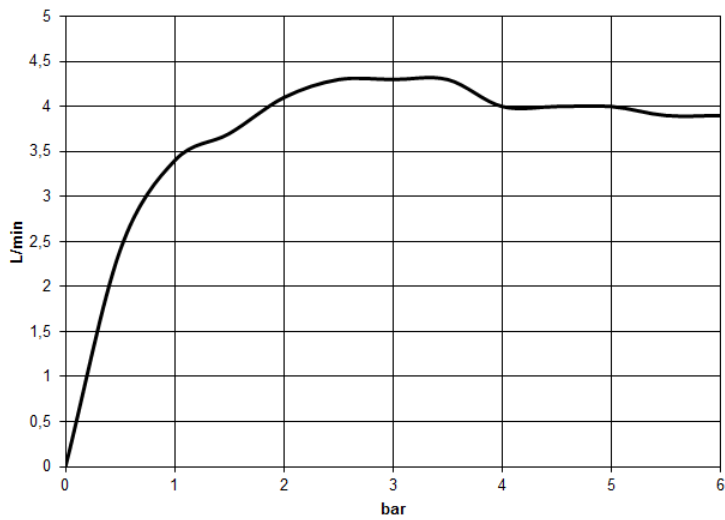

Умывальник - СУО

Смеситель для умывальника настенный - хром

Артикульный номер: 36 712 811-00

график расхода