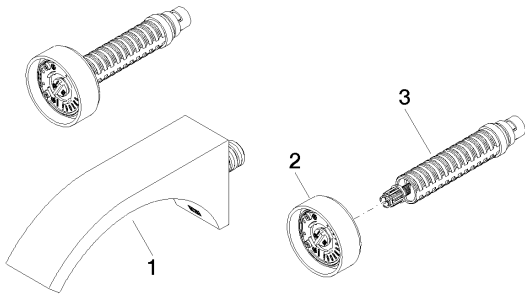

Умывальник - СУО

Смеситель для умывальника настенный - хром

Артикульный номер: 36 712 811-00

Другие варианты поверхностей

платина матовая

36 712 811-06

латунь сатинированная

36 712 811-28

платина / платина матовая

36 712 811-36

латунь / латунь сатинированная

36 712 811-38

Dark Platinum matt

36 712 811-99

Другие поверхности по запросу (x-tra Service)

Спецификация запасных частей

№	Артикульный №	Наименование	Расходуемое кол-во