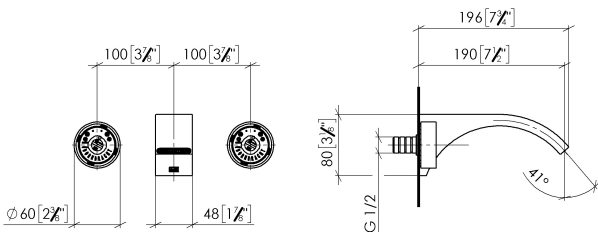

Умывальник - СУО

Смеситель для умывальника настенный - хром

Артикульный номер: 36 712 811-00

- вылет 190 мм
- неподвижный излив
- прямоугольная обогащенная воздухом струя
- диаметр отверстия вентиля бокового 37 мм
- диаметр отверстия под излив 37 мм
- ручка Ø 60 мм
- расход макс. 4,5 л/мин
- не содержит свинца
- Группа смесителей согл. DIN 4109: 1
- **ВНИМАНИЕ:** Вкладыши в ручки смесителей необходимо заказывать отдельно!

хром

размерный чертеж

mm [inches]

Все величины в мм / дюймах = мм x 0,0394

Мы оставляем за собой право на изменение моделей, товарного ассортимента и технических характеристик. Наличие погрешностей не исключается. Более подробную информацию Вы получите на сайте: www.dornbracht.com +49 (0) 2371 433-460 mail@dornbrachgroup.de