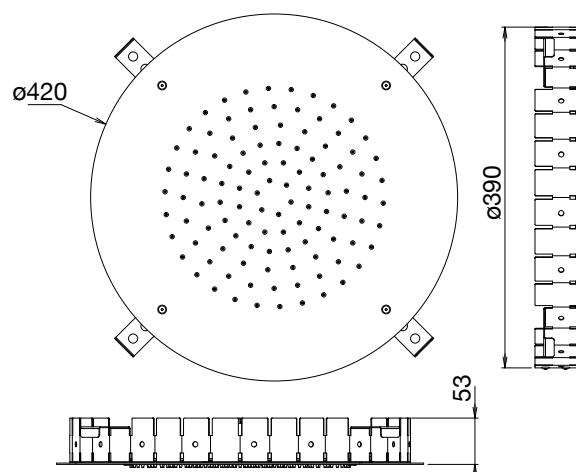

Réf. **82.052**

Pomme de tête ø420 à encastrer

CARACTÉRISTIQUES

Pomme de tête ø420 picots anticalcaire à encastrer alimentation 1/2"

Shower head ø 420 anti limestone nozzles concealed installation connection 1/2"