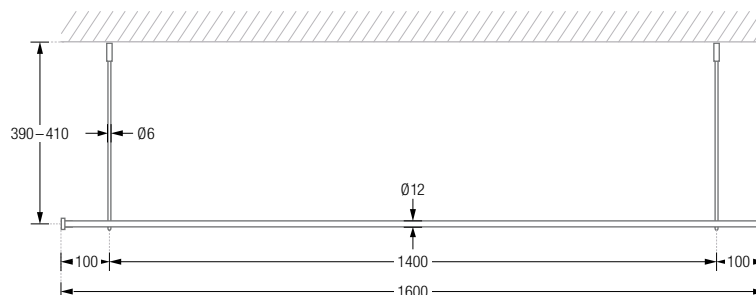

Produktbeispiel DSN12-1600F Seitenansicht: