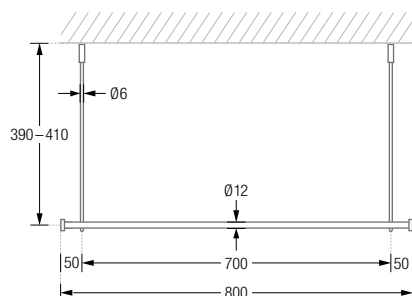

DUSCHVORHANGSTANGEN

GERADE ZUR FREIHÄNGENDEN DECKENMONTAGE

Gerade Duschvorhangstange $\varnothing 12$ mm, zur Deckenmontage. Inklusive zwei Durchschleuderträger zur Deckenabhängung in 40 cm Länge, mit Justiermöglichkeit ± 10 mm. Abhängung mit Metallsäge individuell einkürzbar. Mit Stangenabschluss an den Vorhangstangenenden.

Edelstahl massiv, seidig-matt handgeschliffen.

Auch in individuellen Maßen erhältlich.

DSN12-800F	Gesamtlänge 80 cm.	DSN12-1300F	Gesamtlänge 130 cm.
DSN12-900F	Gesamtlänge 90 cm.	DSN12-1400F	Gesamtlänge 140 cm.
DSN12-1000F	Gesamtlänge 100 cm.	DSN12-1500F	Gesamtlänge 150 cm.
DSN12-1100F	Gesamtlänge 110 cm.	DSN12-1600F	Gesamtlänge 160 cm.
DSN12-1200F	Gesamtlänge 120 cm.	DSN12-1700F	Gesamtlänge 170 cm.
		DSN12-1800F	Gesamtlänge 180 cm.

Produktbeispiel DSN12-800F Seitenansicht: