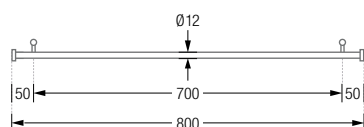

Produktbeispiel DSN12-800F Draufsicht: