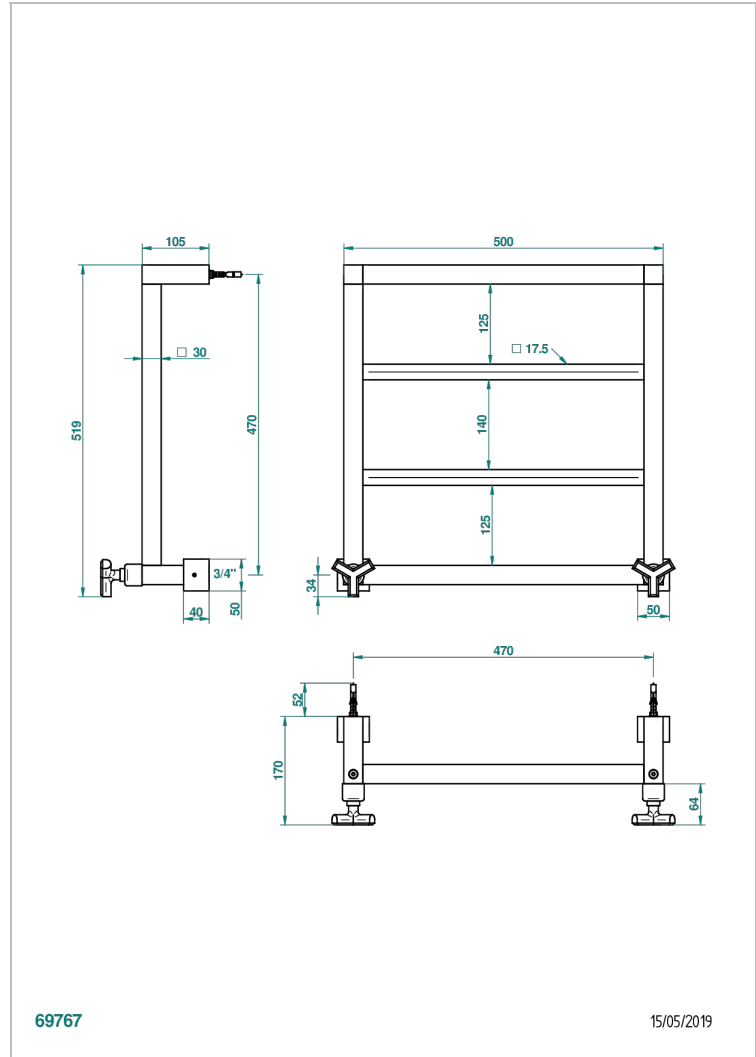

Полотенцесушитель Современный квадратный, 4 перекладины, 520 мм x 510 мм, водяной, с 2 декоративными ручьями

### ХАРАКТЕРИСТИКИ

- Les Ondes
- Полотенцесушитель Современный квадратный, 4 перекладины, 520 мм x 510 мм, водяной, с 2 декоративными ручьями

### ТЕХНИЧЕСКИЕ ХАРАКТЕРИСТИКИ

- Pression : 0,5 bars < P < 3 bars (recommandée)
- Pressure : 7.25 psi < P < 43.5 psi (advised)
- Température eau maximale conseillée : 60°C
- Maximum water temperature advised: 140°F
- Hauteur minimale au sol (maximum height from the ground) : 60 cm (24")
- Puissance / Power : 64W à Delta T 30