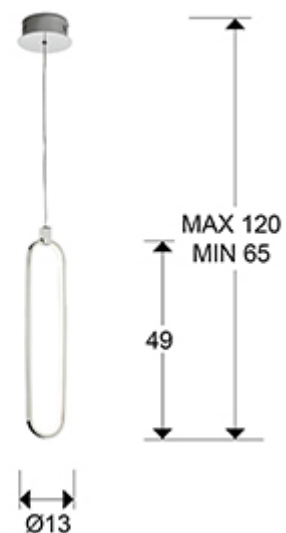

Colette

787147

Люстры

Подвесной светильник LED с 1 лампой, из алюминия с покрытием "хром". Силиконовые рассеиватели опалового цвета. С регулируемой высотой, 13W LED, 1170 Lm, 3000 K.

ОБЩАЯ ИНФОРМАЦИЯ

Каталог: i36 Puminación
Страница: 2
Тип: Люстры
Коллекция: Colette

РАЗМЕРЫ

Размеры: Ø 13,0 ↑ 49,0 см
Высота в собранном виде: 65,0/ максимальная 120,0 см
Вес: 0,6 Kg

РАЗМЕРЫ УПАКОВКИ

Вес: 1,0 Kg
Объем: 0,0140м³
Размеры: ↔ 71,0 ↓ 12,0 ↗ 17,0 см

ТЕХНИЧЕСКИЕ ХАРАКТЕРИСТИКИ

Класс электробезопасности: Class 1
максимальная мощность: 13W
Напряжение: 100/240 V
Частота сети: 50/60 Hz
Цветовая температура: 3.000 K
Средний срок службы: 20.000 h
Коэффициент мощности: >0.5
CRI: >80

ДОПОЛНИТЕЛЬНАЯ ИНФОРМАЦИЯ

Материал: Aluminium, silicone
Покрытие: Chromed, opal

787147

 Esta luminaria lleva lámparas LED incorporadas.
This luminaire contains built-in LED lamps.

 } LED

Las lámparas de esta luminaria no son recambiables.
The lamps cannot be changed in the luminaire.