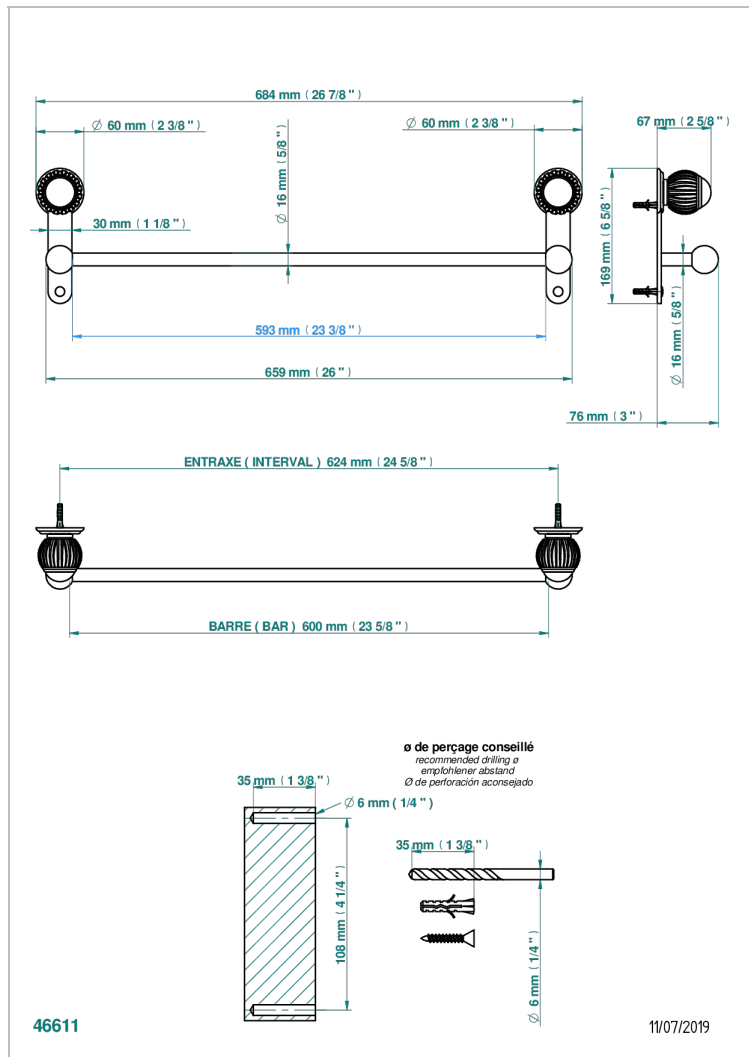

# VOGUE С КРАСНОЙ ЯШМОЙ

A8N-514/60

Полотенцедержатель одинарный - фиксированная рейка 600 мм Д. 16 мм

THG<sup>®</sup>  
PARIS

## ХАРАКТЕРИСТИКИ

- Vogue с красной яшмой
- Полотенцедержатель одинарный - фиксированная рейка 600 мм Д. 16 мм