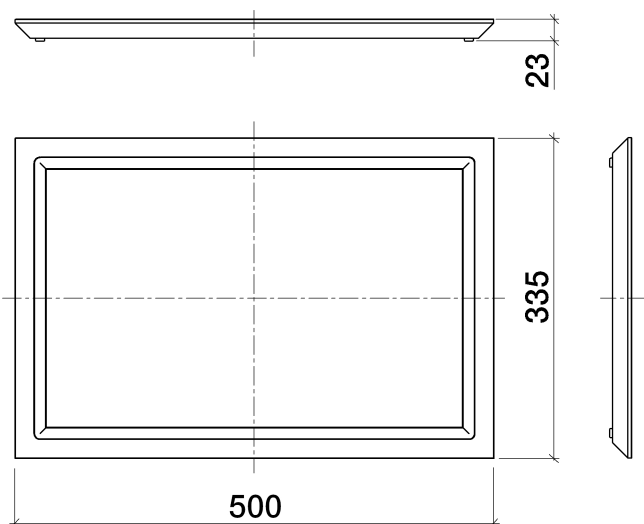

Кухня - Кухонные раковины из нержавеющей стали, сатинированные
Разделочная доска с канавкой для стока жидкости - чёрная
Артикулный номер: 84 750 000-13

- Пластмасса 335 x 500 x 23 мм
- канавка для стока жидкости по окружности доски
- нескользящая
- материал не тупит нож
- пригодна для мытья в посудомоечной машине
- подходит к разделочной доске 84 751 000
- для установки в мойке (38 571 000-86)

чёрная

размерный чертеж

Все величины в мм / дюймах = мм x 0,0394