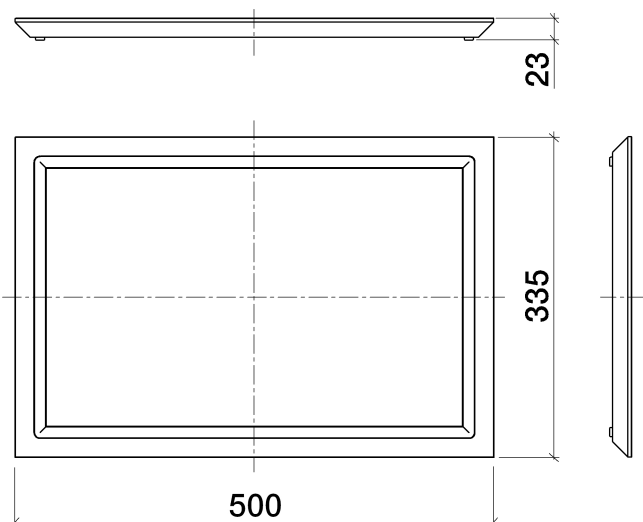

Кухня - Кухонные раковины из нержавеющей стали, сатинированные
Разделочная доска с канавкой для стока жидкости - чёрная
Артикульный номер: 84 750 000-13

- Пластмасса 335 x 500 x 23 мм
- канавка для стока жидкости по окружности доски
- нескользящая
- материал не тупит нож
- пригодна для мытья в посудомоечной машине
- подходит к разделочной доске 84 751 000
- для установки в мойке (38 571 000-86)

чёрная

размерный чертеж

Все величины в мм / дюймах = мм x 0,0394

Кухня - Кухонные раковины из нержавеющей стали, сатинированные
Разделочная доска с канавкой для стока жидкости - чёрная
Артикульный номер: 84 750 000-13

Кухня - Кухонные раковины из нержавеющей стали, сатинированные
Разделочная доска с канавкой для стока жидкости - чёрная
Артикульный номер: 84 750 000-13

Спецификация запасных частей

№	Артикульный №	Наименование	Расходуемое кол-во
1	04 26 01 048 00 90	Донный клапан -	1