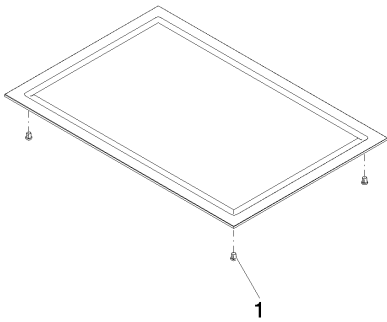

Кухня - Кухонные раковины из нержавеющей стали, сатинированные
Разделочная доска с канавкой для стока жидкости - чёрная
Артикульный номер: 84 750 000-13

- Пластмасса 335 x 500 x 23 мм
- канавка для стока жидкости по окружности доски
- нескользящая
- материал не тупит нож
- пригодна для мытья в посудомоечной машине
- подходит к разделочной доске 84 751 000
- для установки в мойке (38 571 000-86)

чёрная

размерный чертеж

Все величины в мм / дюймах = мм x 0,0394

Кухня - Кухонные раковины из нержавеющей стали, сатинированные
Разделочная доска с канавкой для стока жидкости - чёрная
Артикульный номер: 84 750 000-13

Кухня - Кухонные раковины из нержавеющей стали, сатинированные
Разделочная доска с канавкой для стока жидкости - чёрная
Артикульный номер: 84 750 000-13

Спецификация запасных частей

№	Артикульный №	Наименование	Расходуемое кол-во
1	04 26 01 048 00 90	Донный клапан -	1