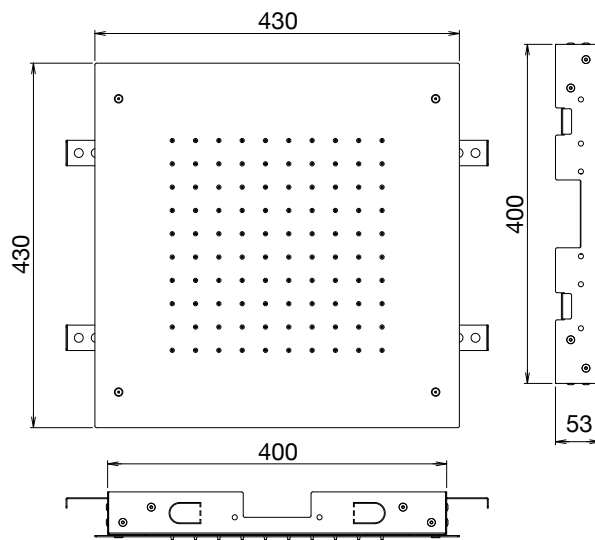

Réf. **82.057**

Pomme de tête carrée 430x430 à encastrer

CARACTÉRISTIQUES

Pomme de tête carrée 430x430 picots anticalcaire à encastrer
alimentation 1/2"

*Square shower head 430 x 430 anti limestone nozzles concealed
installation connection 1/2"*