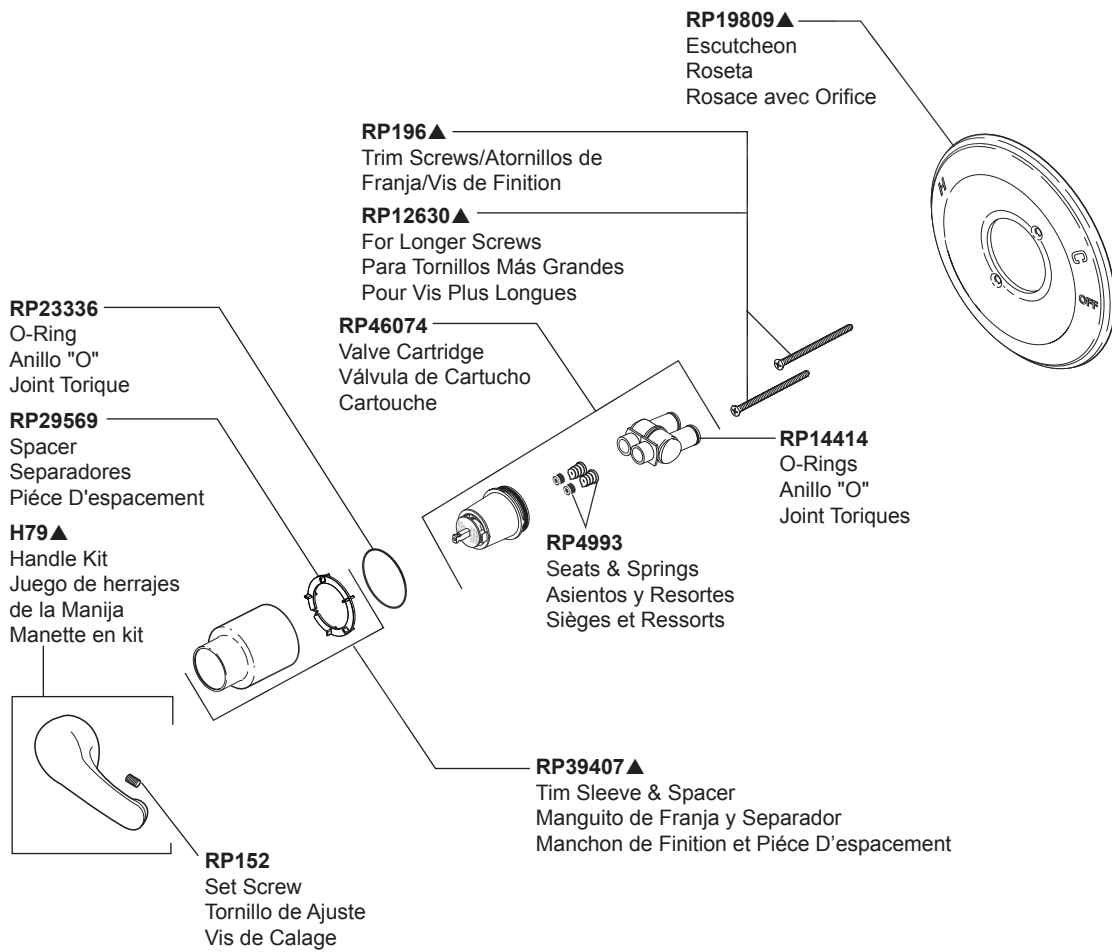

Models/Modelos/Modèles
 132900-A & 134900-A
 Series/Series/Seria

52634-18-PK▲
 Showerhead
 Cabeza de Rogadora
 Pomme de Douche

RP6023▲
 Shower Arm
 Brazo de la Rogadora
 Tuyau de Pomme de Douche

RP6025▲
 Shower Flange
 Pestaña de la Rogadora
 Colerette

RP5834 (Non Metal/Sin Metálico/Sans Métal)
RP7533 (Metal/Metálico/Métal)
 Tub Spout/Pull-Up Diverter
 Tubo de Salida para Bañera/
 Botón Desviador de Alzar
 Bec/avec dérivation à tirette

▲ Specify Finish
 Especificue el Acabado
 Précisez le Fini