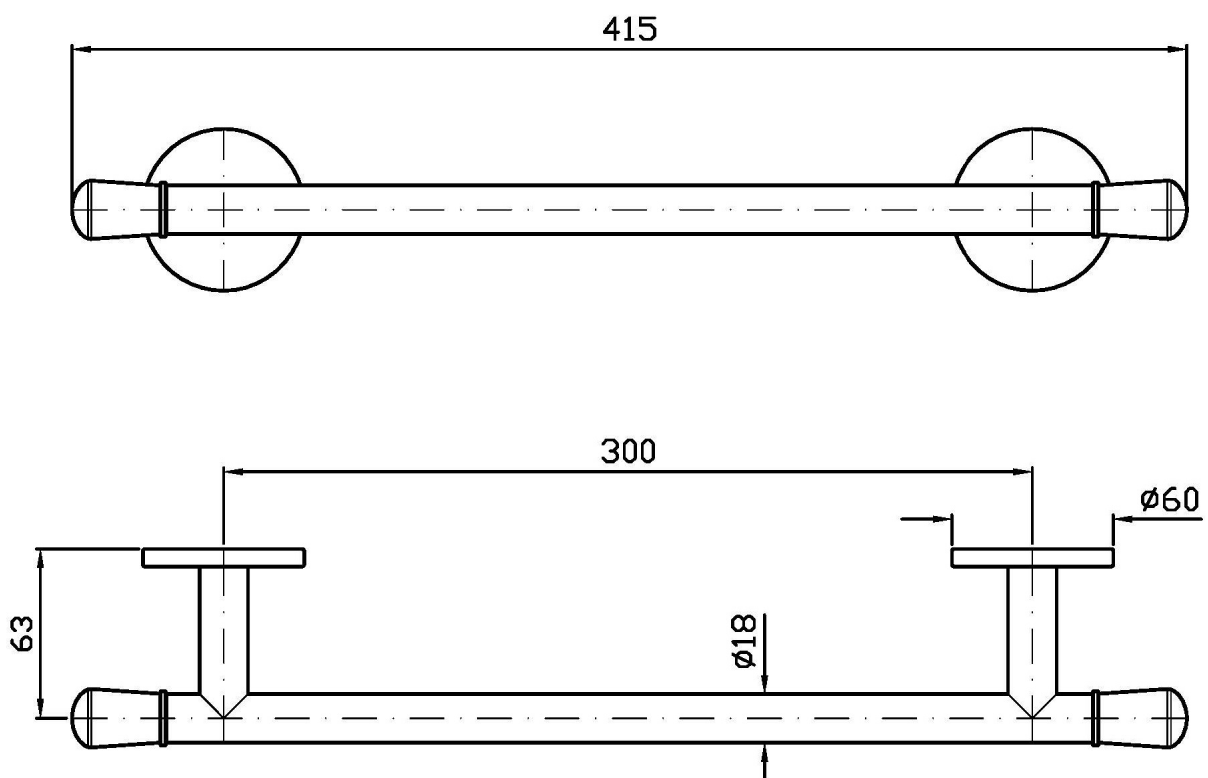

Marchio / Brand ZUCCHETTI

Classe / Class ACC

NUDE

ZAD720

Porta salviette. / Towel holder.

Porta salviette lunghezza 30 cm.

Towel holder, length 30 cm.

Finiture / Finishes

NUDE

ZAD720**Pesi e Misure / Weights and Sizes**

Peso (Kg) Weight (lb)	0,90 (Kg)	1,98 (lb)
Volume test (dc3) - (in3)	3,97 (dc3)	242,26 (in3)
h (mm) - (in)	90,00 (mm)	3,54 (in)
L1 (mm) - (in)	100,00 (mm)	3,94 (in)
L2 (mm) - (in)	440,00 (mm)	17,32 (in)