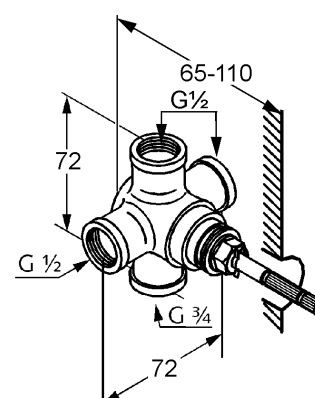

Изделие: переключатель на 2 положения DN 15

Номер артикула: 29 751 00

Поверхность:

Описание изделия:

внутренняя часть
встраиваемый в стену
переключатель
2 подводки G 1/2
отвод для душа G 1/2
отвод для ванны G 3/4
кран-букса 360°
класс шума I

Дополнительная информация:

Класс шума I:
макс. 20 дБ при давлении 3 бара

Фото продукта

Размеры