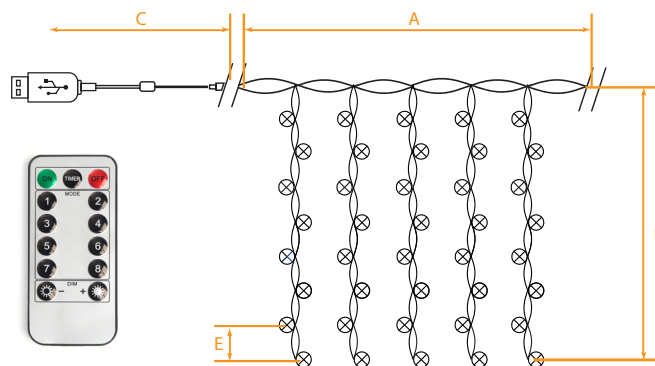

CL590 CL591

НОВОГОДНИЕ ГИРЛЯНДЫ — занавес USB

Feron

Гирлянды-невидимки из тонкой проволоки. Занавесы идеально подходят для украшения стен, оконных проемов, фотозон. В любое время года и в любом интерьере. Пульт дистанционного управления для комфортного управления режимами свечения.

ОСОБЕННОСТИ:

- Возможность последовательного подключения – нет
- Источник питания – USB
- Наличие контроллера – да
- Пульт ДУ
- Класс защиты от поражения электрическим током – 3
- Цвет шнура – прозрачный

Артикул	Модель	Цвет свечения	Длина изделия (А), м	Длина подвесов (В), м	Длина сетевого шнура (С), м	Расстояние между светодиодами (Е), см	Кол-во ламп	Режим работы
41635	CL590	теплый белый	2	2	2	10	240	8 режимов
41636	CL590	белый	2	2	2	10	240	8 режимов
41637	CL590	мульти колор	2	2	2	10	240	8 режимов
41638	CL591	теплый белый	3	3	3	10	480	8 режимов
41639	CL591	белый	3	3	3	10	480	8 режимов
41640	CL591	мульти колор	3	3	3	10	480	8 режимов