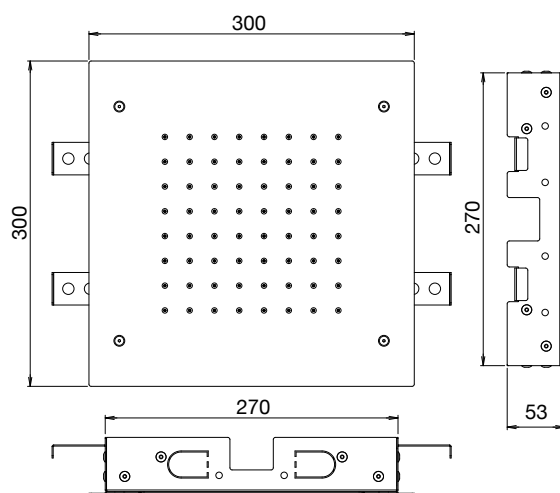

Réf. **82.056**

Pomme de tête carrée 300x300 à encastrer

CARACTÉRISTIQUES

Pomme de tête carrée 300x300 picots anticalcaire à encastrer
alimentation 1/2"

*Square shower head 300 x 300 anti limestone nozzles concealed
installation connection 1/2"*