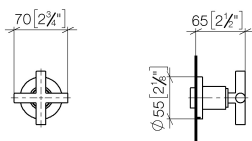

Душ - Tara.

Вентиль для скрытого монтажа запирание вправо 3/4" - хром матовый

Артикульный номер: 36 608 892-93

- розетка Ø 55 мм
- верхняя деталь с обрезным ходовым винтом и втулкой
- (ADA)

хром матовый

размерный чертеж

mm [inches]

Все величины в мм / дюймах = мм x 0,0394