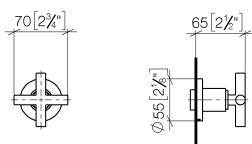

Душ - Tara.

Вентиль для скрытого монтажа запираение вправо 3/4" - хром матовый

Артикульный номер: 36 608 892-93

- розетка Ø 55 мм
- верхняя деталь с обрезным ходовым винтом и втулкой
- (ADA)

хром матовый

## размерный чертеж

mm [inches]

Все величины в мм / дюймах = мм x 0,0394

Душ - Tara.

Вентиль для скрытого монтажа запираение вправо 3/4" - хром матовый

Артикульный номер: 36 608 892-93

## Душ - Tara.

Вентиль для скрытого монтажа запирание вправо 3/4" - хром матовый

Артикульный номер: 36 608 892-93