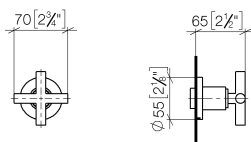

Душ - Tara.

Вентиль для скрытого монтажа запираение вправо 3/4" - хром матовый

Артикульный номер: 36 608 892-93

- розетка Ø 55 мм
- верхняя деталь с обрезным ходовым винтом и втулкой
- (ADA)

хром матовый

## размерный чертеж

mm [inches]

Все величины в мм / дюймах = мм x 0,0394

Душ - Tara.

Вентиль для скрытого монтажа запираение вправо 3/4" - хром матовый

Артикульный номер: 36 608 892-93

Душ - Tara.

Вентиль для скрытого монтажа запираение вправо 3/4" - хром матовый