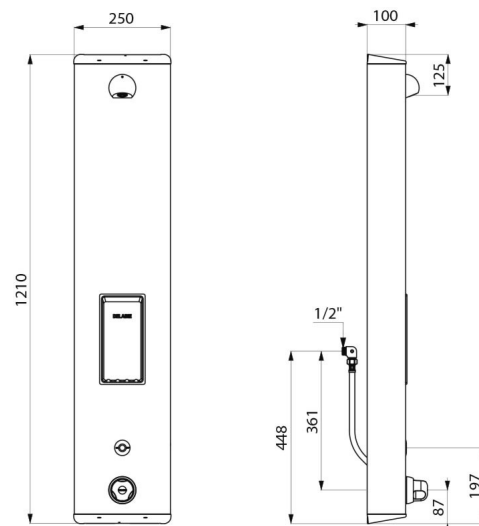

ТЕХНИЧЕСКИЕ ХАРАКТЕРИСТИКИ

Душевая панель SECURITHERM - Арт. 792414

Подключение	Батарея 6V
Соединение	M1/2"
Технология	Сенсорная
Высота	1220 мм
Глубина	100 мм
Ширина	250 мм
Расход	6 л/мин
Ограничение температуры	Термостатическое

ПРЕИМУЩЕСТВА

Абсолютная гигиеничность :
бесконтактный пуск

Автоматическое опорожнение как
защита от бактерий

Термостатическая регулировка
температуры

Мгновенная остановка при
перекрытии холодной воды