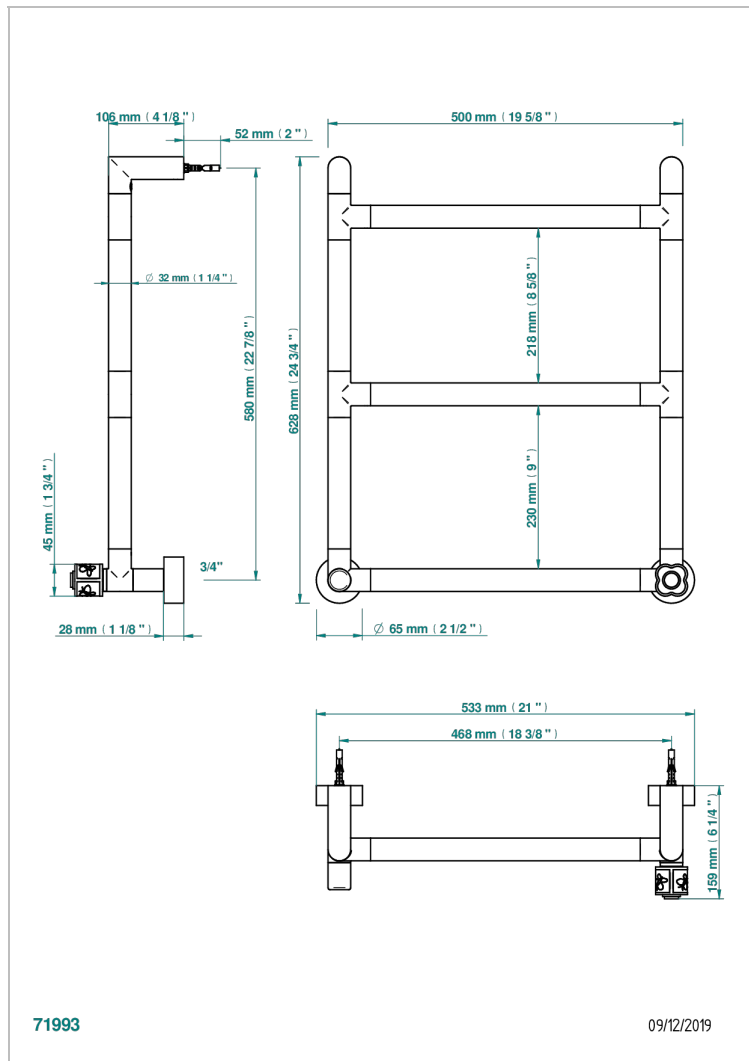

# CAPUCINE ЗЕЛЕНЫИ С ПЛАТИНОВЫМ ДЕКОРОМ

THG<sup>®</sup>  
PARIS

A7E-TWR3H1

Полотенцесушитель Современный круглый, 3 перекладины, 533 мм х 617 мм, водяной, с 1 декоративной крестовой рукояткой

## ХАРАКТЕРИСТИКИ

- Capucine зелёный с платиновым декором
- Полотенцесушитель Современный круглый, 3 перекладины, 533 мм х 617 мм, водяной, с 1 декоративной крестовой рукояткой

## ТЕХНИЧЕСКИЕ ХАРАКТЕРИСТИКИ

- Pression : 0,5 bars < P < 3 bars (recommandée)
- Pressure : 7.25 psi < P < 43.5 psi (advised)
- Température eau maximale conseillée : 60°C
- Maximum water temperature advised: 140°F
- Hauteur minimale au sol (maximum height from the ground) : 60 cm (24")
- Puissance / Power : 44W à Delta T 30