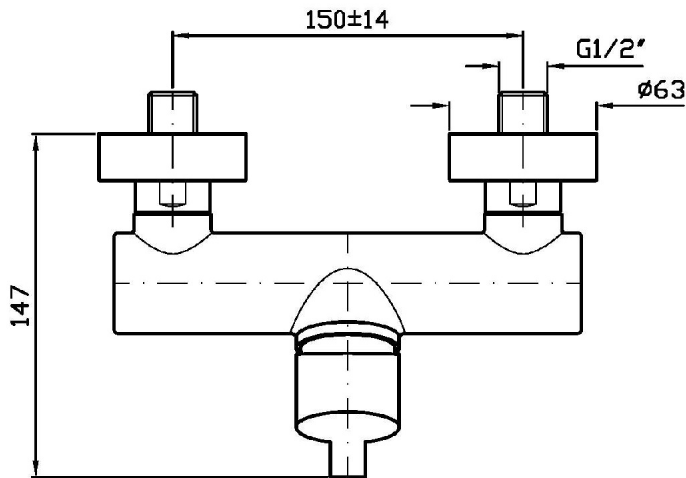

Disegno Complessivo / Overall Drawing

GILL

ZGL106

Esplosi / Exploded

GILL

ZGL106

Portate / Flowrates (lt/min)

PRESSIONE PRESSURE	1 BAR	2 BAR	3 BAR	4 BAR	5 BAR
1 RUBINETTO APERTO <i>P1</i>	14,2	20,3	25	28,5	32,1
<i>P2</i>					
<i>P3</i>					
<i>P4</i>					
<i>P5</i>					

GILL

ZGL106

Pesi e Misure / Weights and Sizes

Peso (Kg) Weight (lb)	1,60 (Kg)	3,53 (lb)
Volume test (dc3) - (in3)	6,61 (dc3)	403,37 (in3)
h (mm) - (in)	143,00 (mm)	5,63 (in)
L1 (mm) - (in)	195,00 (mm)	7,68 (in)
L2 (mm) - (in)	237,00 (mm)	9,33 (in)