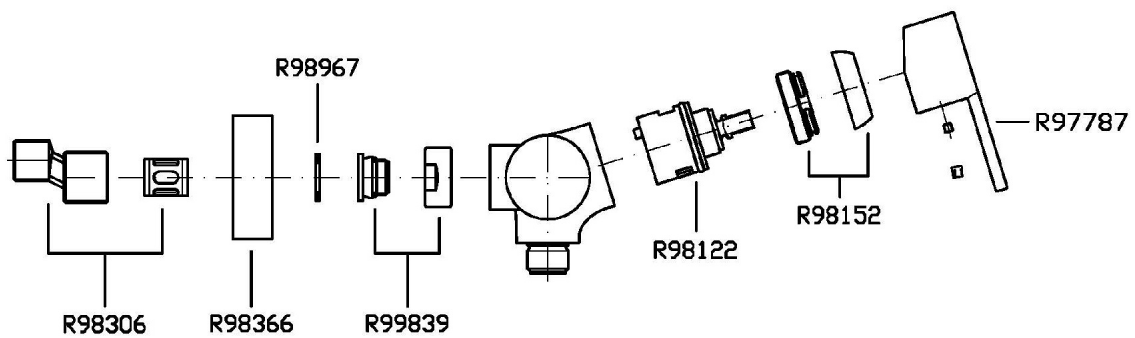

Disegno Complessivo / Overall Drawing

GILL

ZGL106

Esplosi / Exploded

GILL

ZGL106

Portate / Flowrates (lt/min)

PRESSIONE PRESSURE	1 BAR	2 BAR	3 BAR	4 BAR	5 BAR
1 RUBINETTO APERTO <i>P1</i>	14,2	20,3	25	28,5	32,1
<i>P2</i>					
<i>P3</i>					
<i>P4</i>					
<i>P5</i>					

GILL

ZGL106

Pesi e Misure / Weights and Sizes

Peso (Kg) Weight (lb)	1,60 (Kg)	3,53 (lb)
Volume test (dc3) - (in3)	6,61 (dc3)	403,37 (in3)
h (mm) - (in)	143,00 (mm)	5,63 (in)
L1 (mm) - (in)	195,00 (mm)	7,68 (in)
L2 (mm) - (in)	237,00 (mm)	9,33 (in)