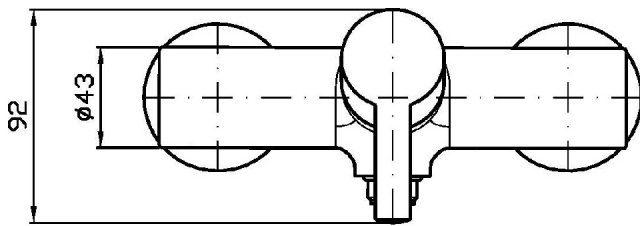

Disegno Complessivo / Overall Drawing

GILL

ZGL106

Esplosi / Exploded

GILL

ZGL106

Portate / Flowrates (lt/min)

PRESSIONE PRESSURE	1 BAR	2 BAR	3 BAR	4 BAR	5 BAR
1 RUBINETTO APERTO <i>P1</i>	14,2	20,3	25	28,5	32,1
<i>P2</i>					
<i>P3</i>					
<i>P4</i>					
<i>P5</i>					

GILL

ZGL106

Pesi e Misure / Weights and Sizes

Peso (Kg) Weight (lb)	1,60 (Kg)	3,53 (lb)
Volume test (dc3) - (in3)	6,61 (dc3)	403,37 (in3)
h (mm) - (in)	143,00 (mm)	5,63 (in)
L1 (mm) - (in)	195,00 (mm)	7,68 (in)
L2 (mm) - (in)	237,00 (mm)	9,33 (in)