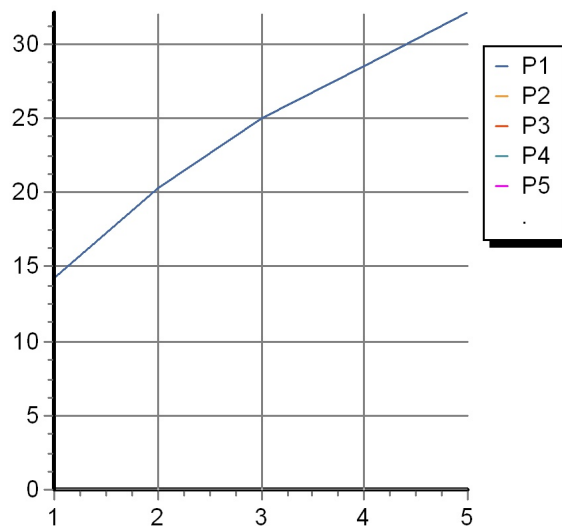

Disegno Complessivo / Overall Drawing

GILL

ZGL106

Esplosi / Exploded

GILL

ZGL106

Portate / Flowrates (lt/min)

PRESSIONE PRESSURE	1 BAR	2 BAR	3 BAR	4 BAR	5 BAR
1 RUBINETTO APERTO <i>P1</i>	14,2	20,3	25	28,5	32,1
<i>P2</i>					
<i>P3</i>					
<i>P4</i>					
<i>P5</i>					

GILL

ZGL106

Pesi e Misure / Weights and Sizes

Peso (Kg) Weight (lb)	1,60 (Kg)	3,53 (lb)
Volume test (dc3) - (in3)	6,61 (dc3)	403,37 (in3)
h (mm) - (in)	143,00 (mm)	5,63 (in)
L1 (mm) - (in)	195,00 (mm)	7,68 (in)
L2 (mm) - (in)	237,00 (mm)	9,33 (in)