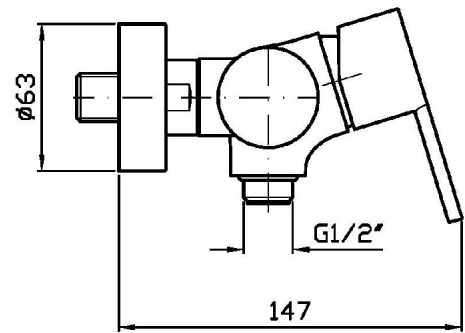

Disegno Complessivo / Overall Drawing

GILL

ZGL106

Esplosi / Exploded

GILL

ZGL106

Portate / Flowrates (lt/min)

PRESSIONE PRESSURE	1 BAR	2 BAR	3 BAR	4 BAR	5 BAR
1 RUBINETTO APERTO <i>P1</i>	14,2	20,3	25	28,5	32,1
<i>P2</i>					
<i>P3</i>					
<i>P4</i>					
<i>P5</i>					

GILL

ZGL106

Pesi e Misure / Weights and Sizes

Peso (Kg) Weight (lb)	1,60 (Kg)	3,53 (lb)
Volume test (dc3) - (in3)	6,61 (dc3)	403,37 (in3)
h (mm) - (in)	143,00 (mm)	5,63 (in)
L1 (mm) - (in)	195,00 (mm)	7,68 (in)
L2 (mm) - (in)	237,00 (mm)	9,33 (in)