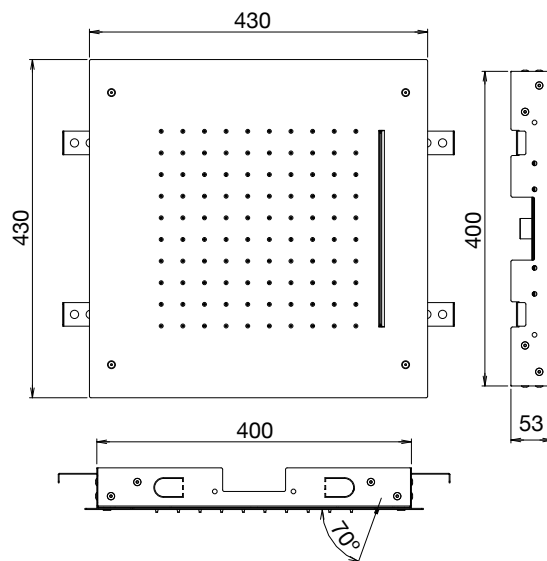

Réf. **82.058**

Pomme de tête carrée 430x430 à encastrer avec jet pluie et jet cascade

CARACTÉRISTIQUES

Pomme de tête carrée 430x430 picots anticalcaire à encastrer
- jet pluie + jet cascade 2 alimentations 1/2"

*Square shower head 430 x 430 anti limestone nozzles concealed
installation rain shower jet and mist shower jet 2 connections 1/2"*

FINITION USUELLE

IB Inox Brillant
Glossy Stainless Steel