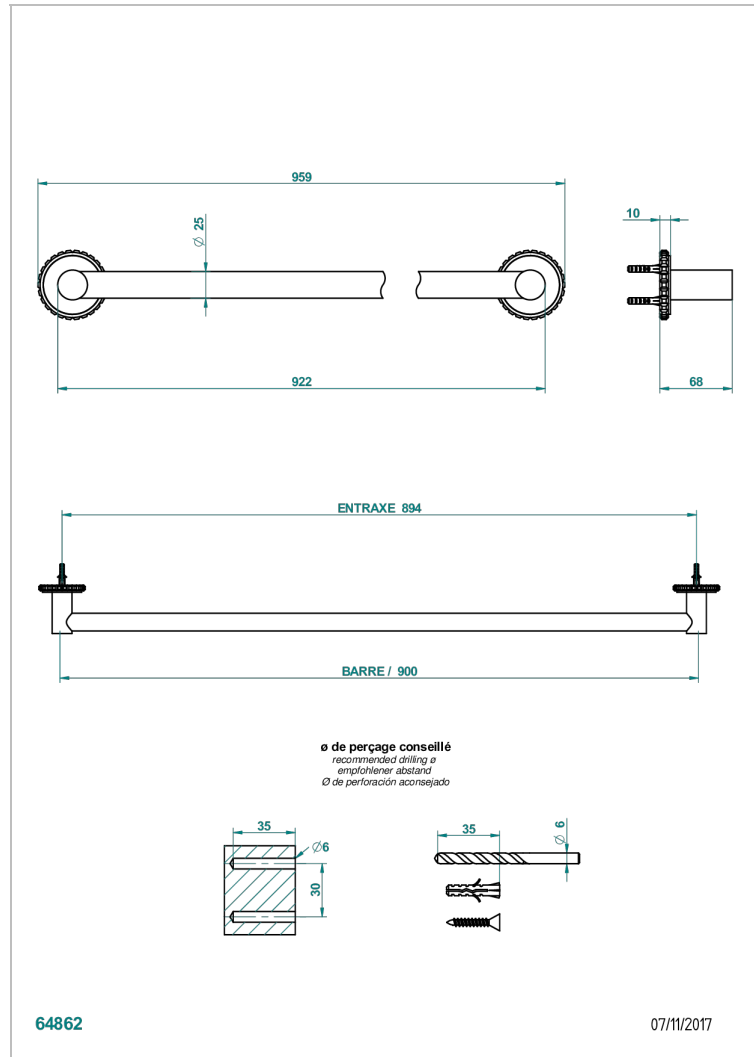

SYSTEM METAL QUADRILLE

G9E-526

Полотенцедержатель одинарный для ванной Д: 900 мм, диаметр : 25 мм

THG[®]
PARIS

ХАРАКТЕРИСТИКИ

- System métal quadrillé
- Полотенцедержатель одинарный для ванной Д: 900 мм, диаметр : 25 мм