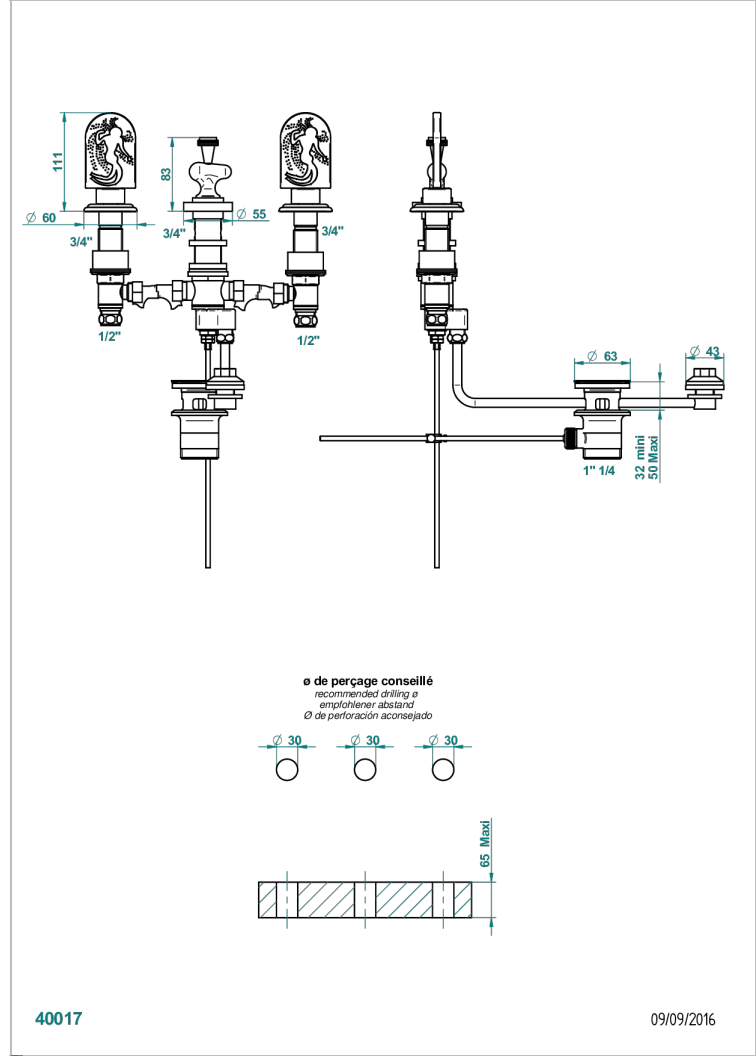

Смеситель для биде на три отверстия с направленным вверх распылителем и донным клапаном

ХАРАКТЕРИСТИКИ

- Naïade
- Смеситель для биде на три отверстия с направленным вверх распылителем и донным клапаном

ДОСТУПНЫЕ ВАРИАНТЫ ПОКРЫТИЙ

Blush PVD - H62	Аранья (чёрный никель) - D24	Матовый никель - C01	Покрытие PVD матовая бронза - F34	Сатинированное золото - F03
Graphite PVD - H64	Бронза - D01	Матовый хром - C02	Покрытие PVD матовая латунь - H50	Сатинированное светлое золото - F32
Matt Umber PVD - H67	Золото - F01	Никель - B01	Покрытие PVD матовый золотистый - H53	Сатинированный хром - C03
Matt blush PVD - H60	Матовая красная старинная медь - H07	Покрытие PVD бронза - F33	Покрытие PVD матовый никель - H56	Светлое золото - F30
Matt graphite PVD - H65	Матовое золото - F07	Покрытие PVD золотистый цвет - H52	Покрытие PVD никель - H55	Серебро с родием - F18
Umber PVD - H66	Матовое светлое золото - F31	Покрытие PVD латунь - H49	Розовое золото - F27	Состаренный никель - H28