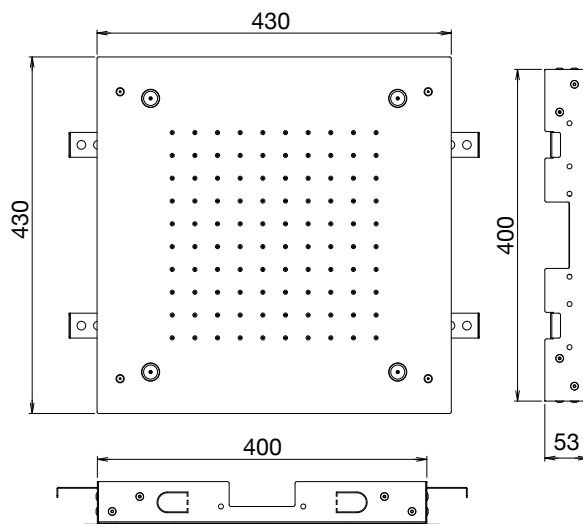

Réf. **82.059**

Pomme de tête carrée 430x430 à encastrer avec jet pluie et jet brume

CARACTÉRISTIQUES

Pomme de tête carrée 430x430 picots anticalcaire à encastrer
- jet pluie + jet brume 2 alimentations 1/2"

*Square shower head 430 x 430 anti limestone nozzles concealed
installation rain shower jet and mist shower jet 2 connections 1/2"*

FINITION USUELLE

IB Inox Brillant
Glossy Stainless Steel