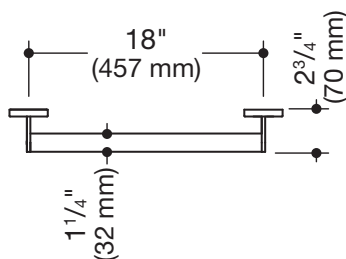

## Haltegriff 900.36.06240

- gerade Stange mit zur Wand ausgeführten Stützen und Rosetten
- Achsmaß 18 inch (457 mm), 2 3/4 inch (70 mm) tief
- Stangendurchmesser 1 1/4 inch (32 mm), Rohrstärke 1/16 inch (2 mm), Rosettendurchmesser 2 3/4 inch (70 mm)
- belastbar bis 330 lbs (150 kg)
- aus hochwertigem Edelstahl, verchromt
- inklusive korrosionsfreiem und geprüfem HEWI Befestigungsmaterial zur Wandmontage sowie Dichtband zur Abdichtung der Bohrpunkte
- erfüllt die Anforderungen nach 2010 ADA Standards und ICC/ANSI A117.1-2017

## Abmessungen in mm