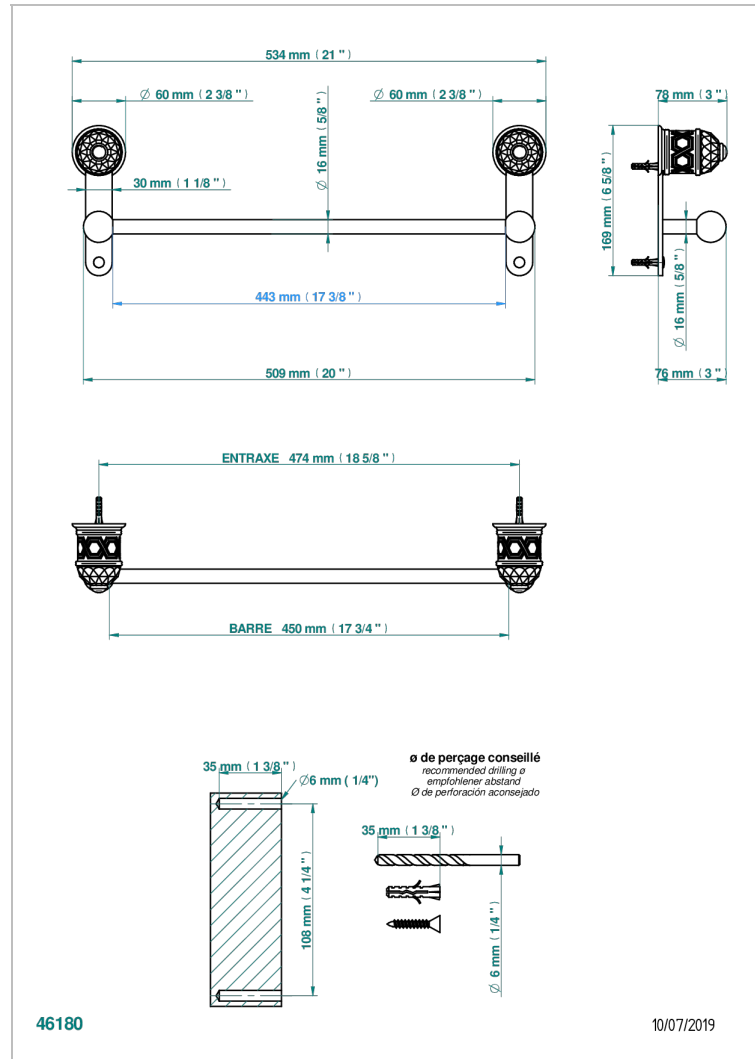

# DUOMO С ХРУСТАЛЕМ

U4F-514/45

Полотенцедержатель одинарный - фиксированная рейка 45 см

THG<sup>®</sup>  
PARIS

## ХАРАКТЕРИСТИКИ

- Duomo с хрусталём
- Полотенцедержатель одинарный - фиксированная рейка 45 см