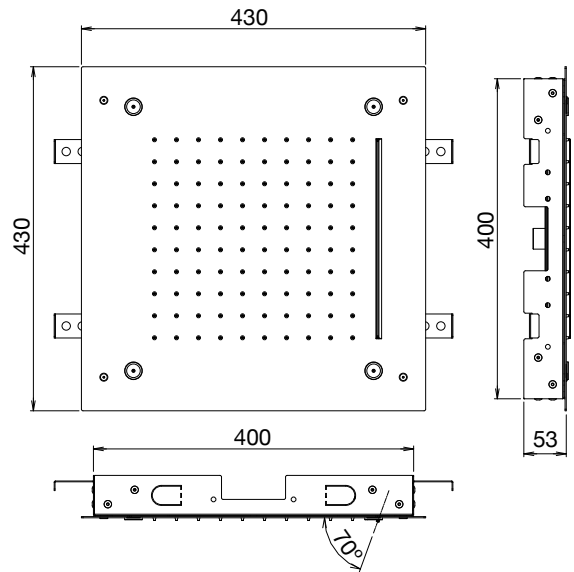

Réf. **82.060**

Pomme de tête carrée 430x430 à encastrer avec jet pluie, jet brume et jet cascade

CARACTÉRISTIQUES

Pomme de tête carrée 430x430 picots anticalcaire à encastrer - jet pluie + jet brume + jet cascade 3 alimentations 1/2"

Square shower head 430 x 430 anti limestone nozzles concealed installation mist shower jet and waterfall shower jet 3 connections 1/2"

FINITION USUELLE

IB Inox Brillant
Glossy Stainless Steel