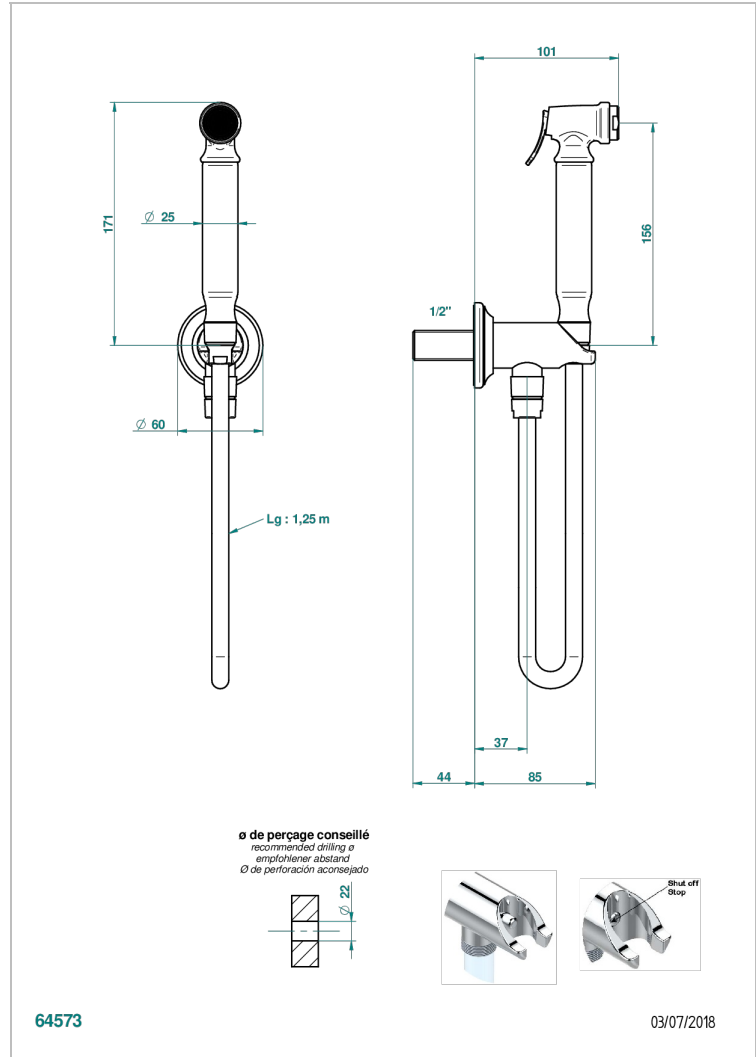

Комплект для гигиенического душа: лейка с клапаном, усиленный шланг 1,25м и вывод для шланга со встроенным защитным остановом

64573

03/07/2018

ХАРАКТЕРИСТИКИ

- Broadway
- Комплект для гигиенического душа: лейка с клапаном, усиленный шланг 1,25м и вывод для шланга со встроенным защитным остановом