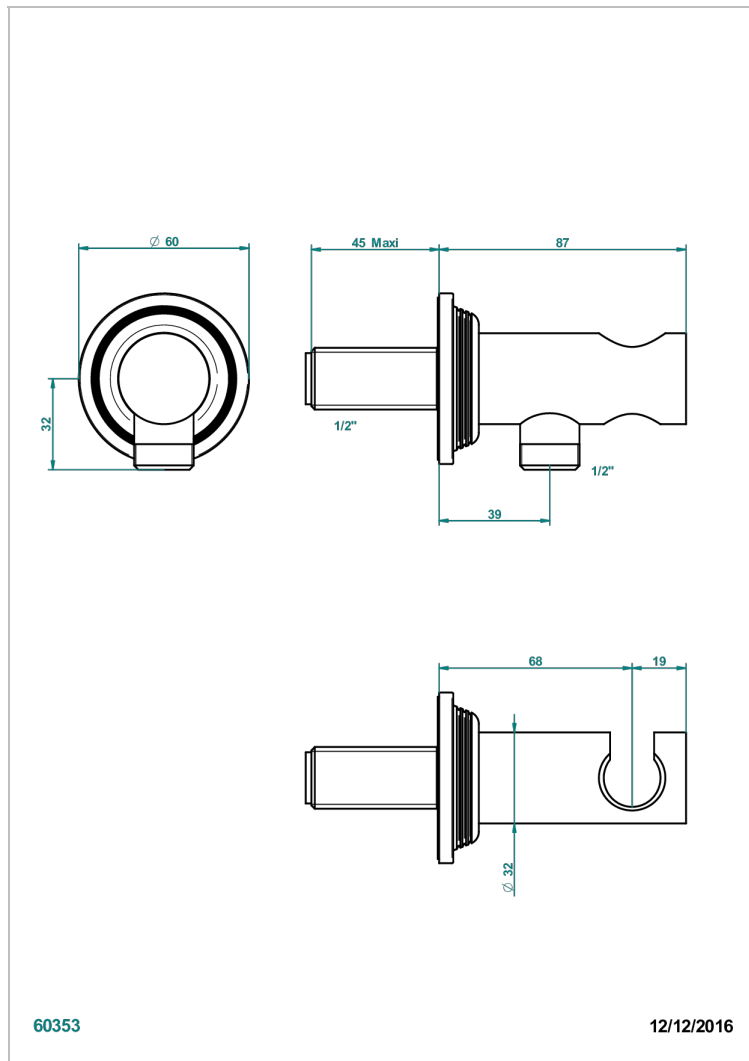

WEST COAST С МЕТАЛЛИЧЕСКИМИ РУЧКАМИ-КРЕСТИКАМИ

THG[®]
PARIS

U9A-53L

Вывод встраиваемый в стену с крючком

60353

12/12/2016

ХАРАКТЕРИСТИКИ

- West Coast с металлическими ручками-крестиками
- Вывод встраиваемый в стену с крючком