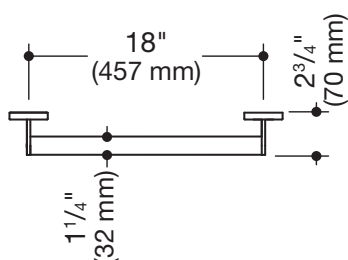

## Haltegriff 900.36.06260

- gerade Stange mit zur Wand ausgeführten Stützen und Rosetten
- Achsmaß 18 inch (457 mm), 2 3/4 inch (70 mm) tief
- Stangendurchmesser 1 1/4 inch (32 mm), Rohrstärke 1/16 inch (2 mm), Rosettendurchmesser 2 3/4 inch (70 mm)
- belastbar bis 330 lbs (150 kg)
- aus hochwertigem Edelstahl, pulverbeschichtet in den HEWI Farben DX (Weiß tiefmatt), DC (Schwarz tiefmatt), AY (Hellgrau Perlglimmer tiefmatt) und SC (Dunkelgrau Perlglimmer tiefmatt)
- inklusive korrosionsfreiem und geprüftem HEWI Befestigungsmaterial zur Wandmontage sowie Dichtband zur Abdichtung der Bohrpunkte
- erfüllt die Anforderungen nach 2010 ADA Standards und ICC/ANSI A117.1-2017

## Abmessungen in mm