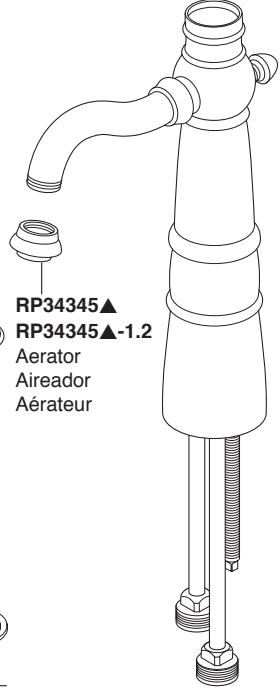

Model/Modelo/Modèle

555LF & 755LF

Series/Series/Seria

▲ Specify Finish
Especifique el Acabado
Précisez le Fini

RP51731▲
Handle Kit
Juego de herrajes de la Manija
Manette en kit

RP51732▲
Flange & Gasket
(Non Riser Model Only)
Reborde y Empaque
Collerette et joint

RP51734▲
Flange & Gasket
(Non Riser Model Only)
Reborde y Empaque
Collerette et joint

RP51736
Stem Adapter
Adaptador para Espigas
Rallonge de tige

RP51735
Bonnet Nut
Bonete Tapón
Chapeau

RP50265
Valve Cartridge
Válvula de Cartucho
Cartouche

RP34345▲
RP34345▲-1.2
Aerator
Aireador
Aérateur

RP34345▲
RP34345▲-1.2
Aerator
Aireador
Aérateur

RP51733
Baseplate
Soporte
Plaque de base

RP28653▲
Metal Pop-Up Assembly Less Lift Rod
Ensamble de Metal del Desagüe Automático Sin la Barra de Alzar
Renvoi Mécanique en Métal Sans la Tige de Manoeuvre

RP5468▲
Stopper
Tapón
Bonde

RP12516
Strap & Screw
Barra Chata y Tornillo
Feuillard et Vis

RP23060▲
Flange
Reborde
Collerette

RP6132
Nut
Tuerca
Écrou

RP6142
Gasket
Empaque
Joint

RP6140
Nut & Washer
Tuerca y Arandela/
Roldana
Écrou et Rondelle